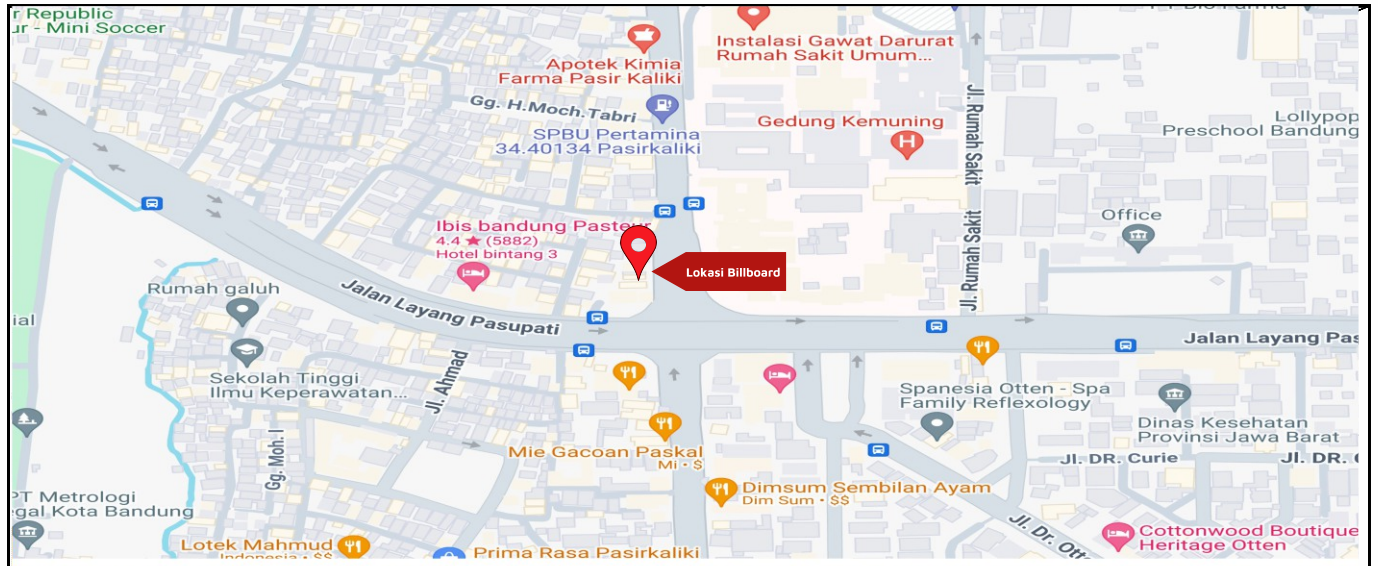

Foto Lokasi

Denah Lokasi

Description : Merupakan area padat lalu lintas, baik kendaraan pribadi maupun umum

LALU LINTAS HARIAN RATA-RATA

Mobil Pribadi	Sepeda Motor	Angkutan Umum	Lain-Lain (Pick Up, Truck, Dsb.)	Jumlah Total
-	-	-	-	-