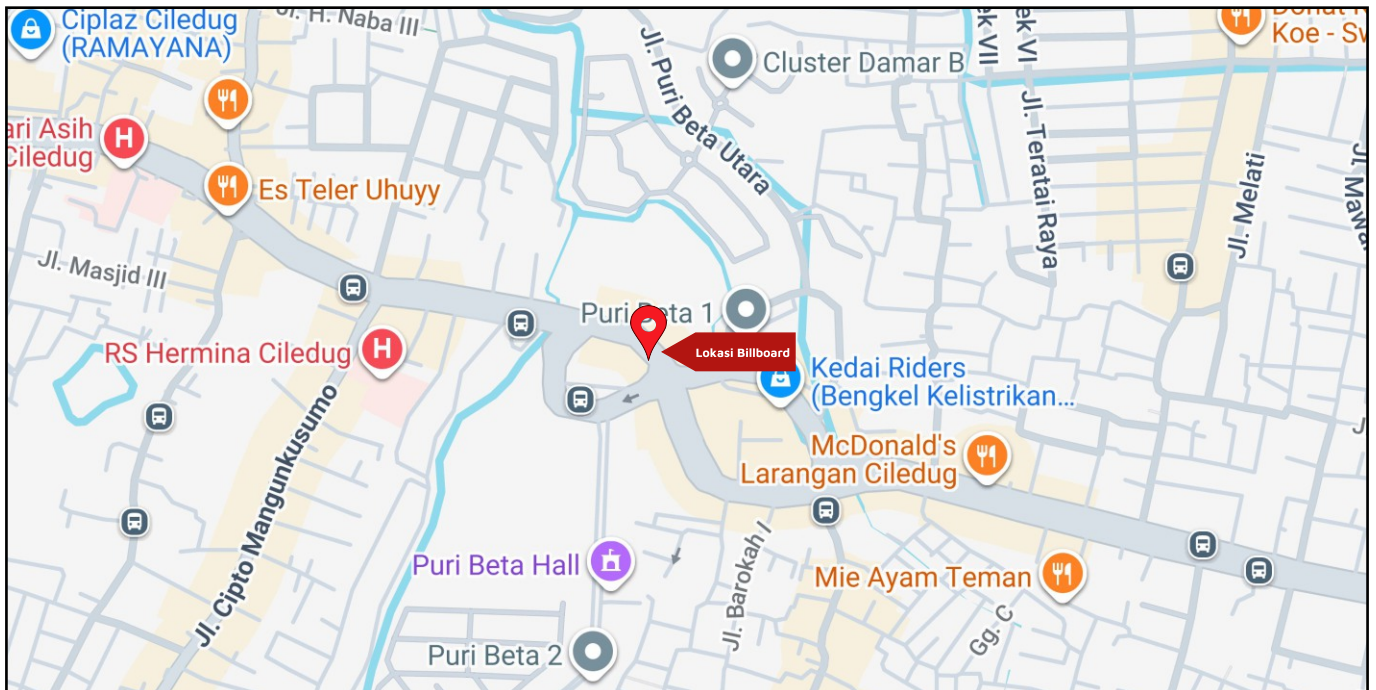

Foto Lokasi

Denah Lokasi

Description : Merupakan area padat lalu lintas, baik kendaraan pribadi maupun umum

LALU LINTAS HARIAN RATA-RATA

Mobil Pribadi	Sepeda Motor	Angkutan Umum	Lain-Lain (Pick Up, Truck, Dsb.)	Jumlah Total
-	-	-	-	-