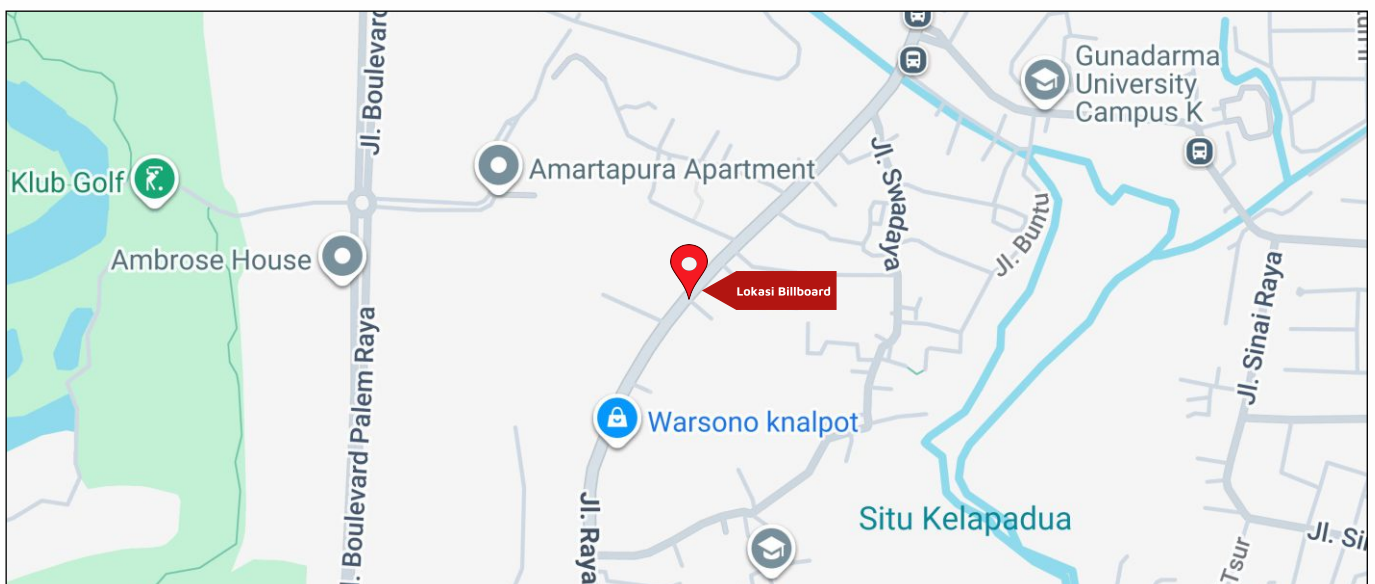

Foto Lokasi

Denah Lokasi

Description : Merupakan area padat lalu lintas, baik kendaraan pribadi maupun umum

LALU LINTAS HARIAN RATA-RATA				
Mobil Pribadi	Sepeda Motor	Angkutan Umum	Lain-Lain (Pick Up, Truck, Dsb.)	Jumlah Total
-	-	-	-	-