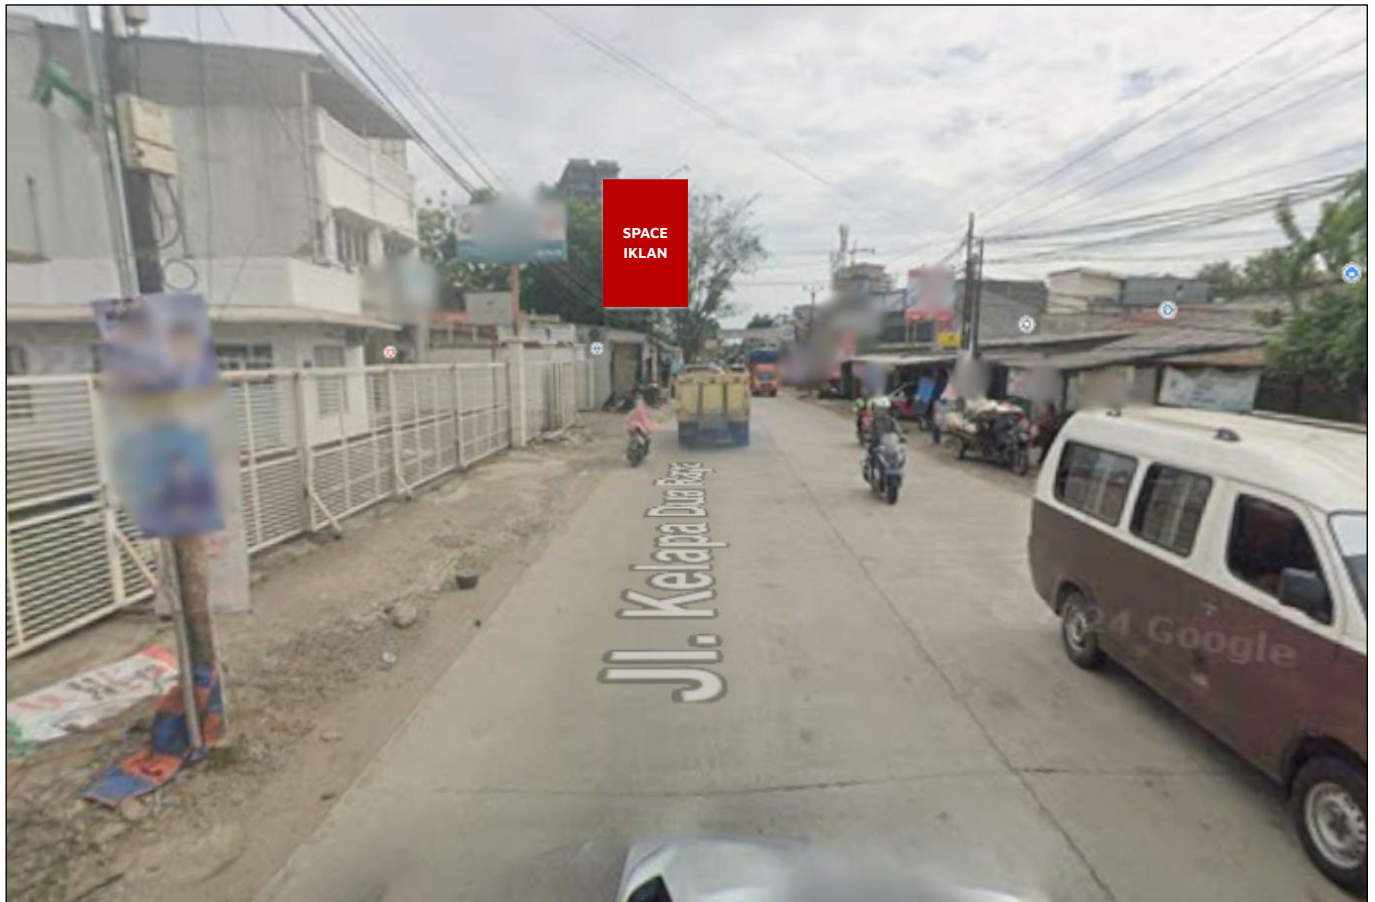

Foto Lokasi

Denah Lokasi

Description : Merupakan area padat lalu lintas, baik kendaraan pribadi maupun umum

LALU LINTAS HARIAN RATA-RATA				
Mobil Pribadi	Sepeda Motor	Angkutan Umum	Lain-Lain (Pick Up, Truck, Dsb.)	Jumlah Total
-	-	-	-	-