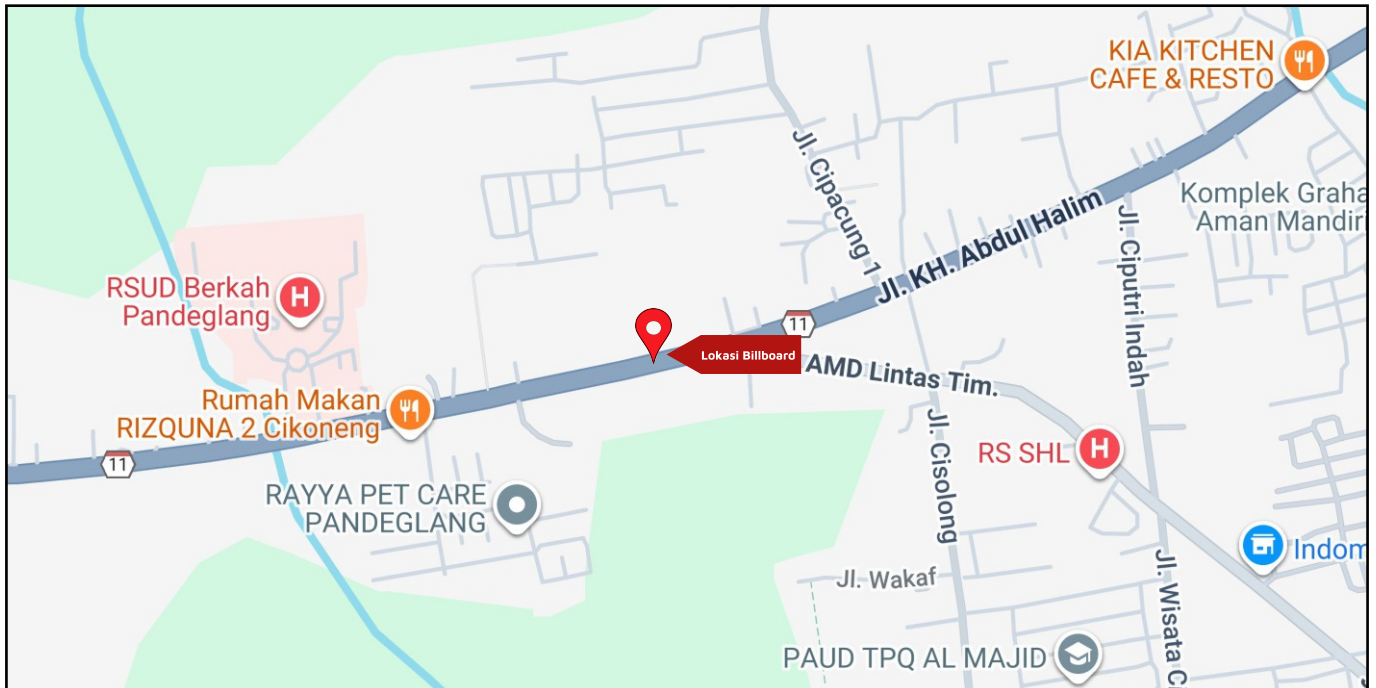

Foto Lokasi

Denah Lokasi

Description : Merupakan area padat lalu lintas, baik kendaraan pribadi maupun umum

LALU LINTAS HARIAN RATA-RATA

Mobil Pribadi	Sepeda Motor	Angkutan Umum	Lain-Lain (Pick Up, Truck, Dsb.)	Jumlah Total
-	-	-	-	-