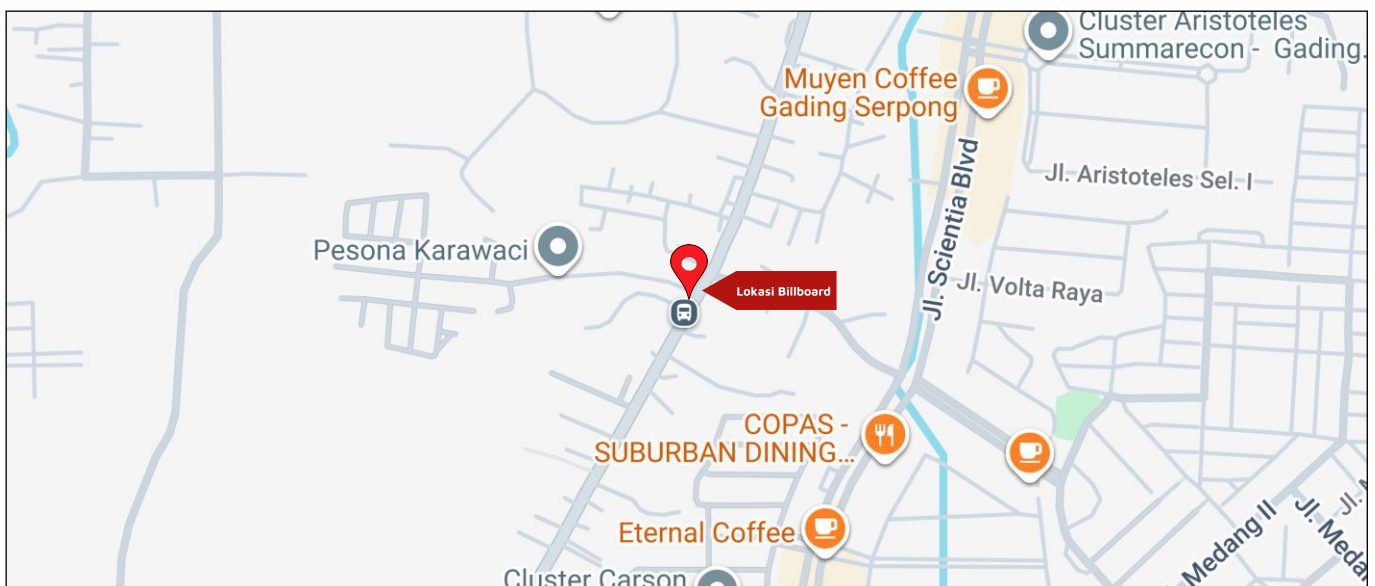

Foto Lokasi

Denah Lokasi

Description : Merupakan area padat lalu lintas, baik kendaraan pribadi maupun umum

LALU LINTAS HARIAN RATA-RATA

Mobil Pribadi	Sepeda Motor	Angkutan Umum	Lain-Lain (Pick Up, Truck, Dsb.)	Jumlah Total
-	-	-	-	-