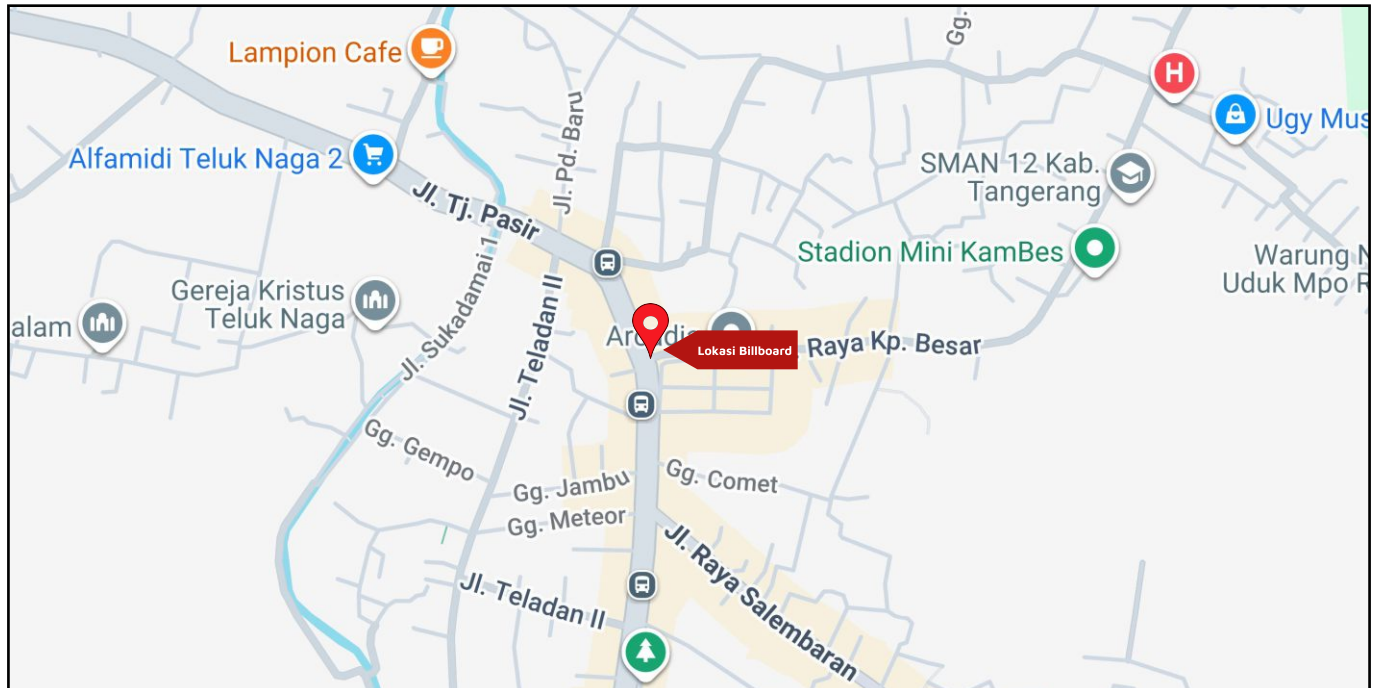

Foto Lokasi

Denah Lokasi

Description : Merupakan area padat lalu lintas, baik kendaraan pribadi maupun umum

LALU LINTAS HARIAN RATA-RATA

Mobil Pribadi	Sepeda Motor	Angkutan Umum	Lain-Lain (Pick Up, Truck, Dsb.)	Jumlah Total
-	-	-	-	-