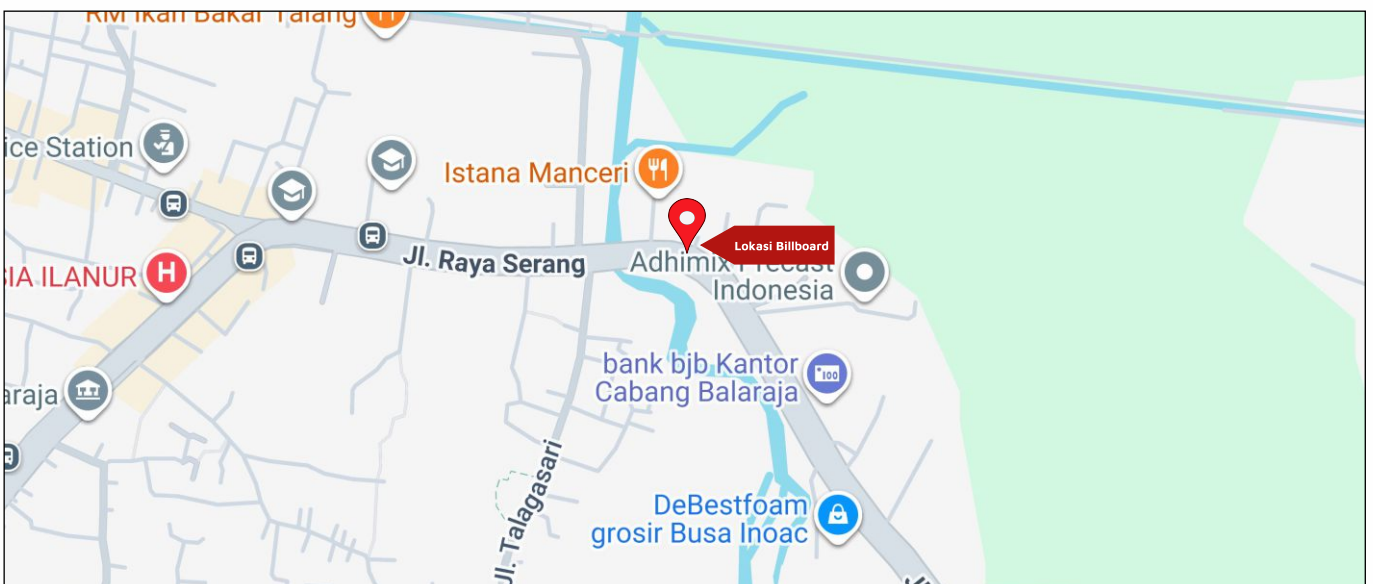

Foto Lokasi

Denah Lokasi

Description : Merupakan area padat lalu lintas, baik kendaraan pribadi maupun umum

LALU LINTAS HARIAN RATA-RATA

Mobil Pribadi	Sepeda Motor	Angkutan Umum	Lain-Lain (Pick Up, Truck, Dsb.)	Jumlah Total
-	-	-	-	-