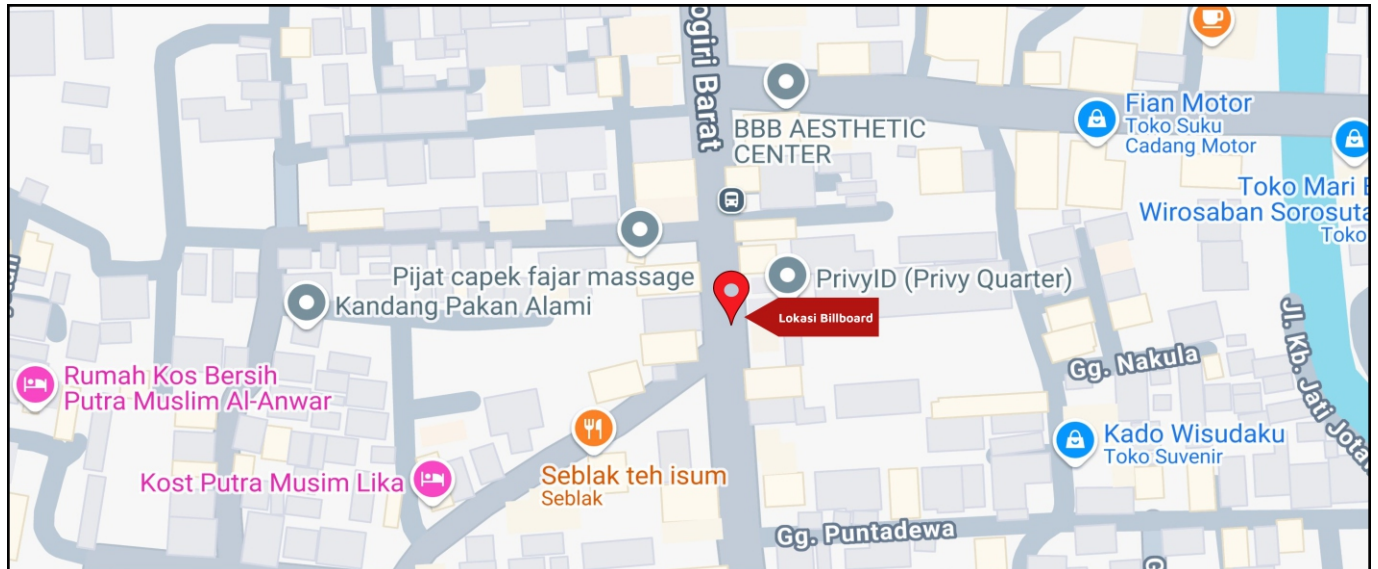

Foto Lokasi

Denah Lokasi

Description : Merupakan area padat lalu lintas, baik kendaraan pribadi maupun umum

LALU LINTAS HARIAN RATA-RATA

Mobil Pribadi	Sepeda Motor	Angkutan Umum	Lain-Lain (Pick Up, Truck, Dsb.)	Jumlah Total
-	-	-	-	-