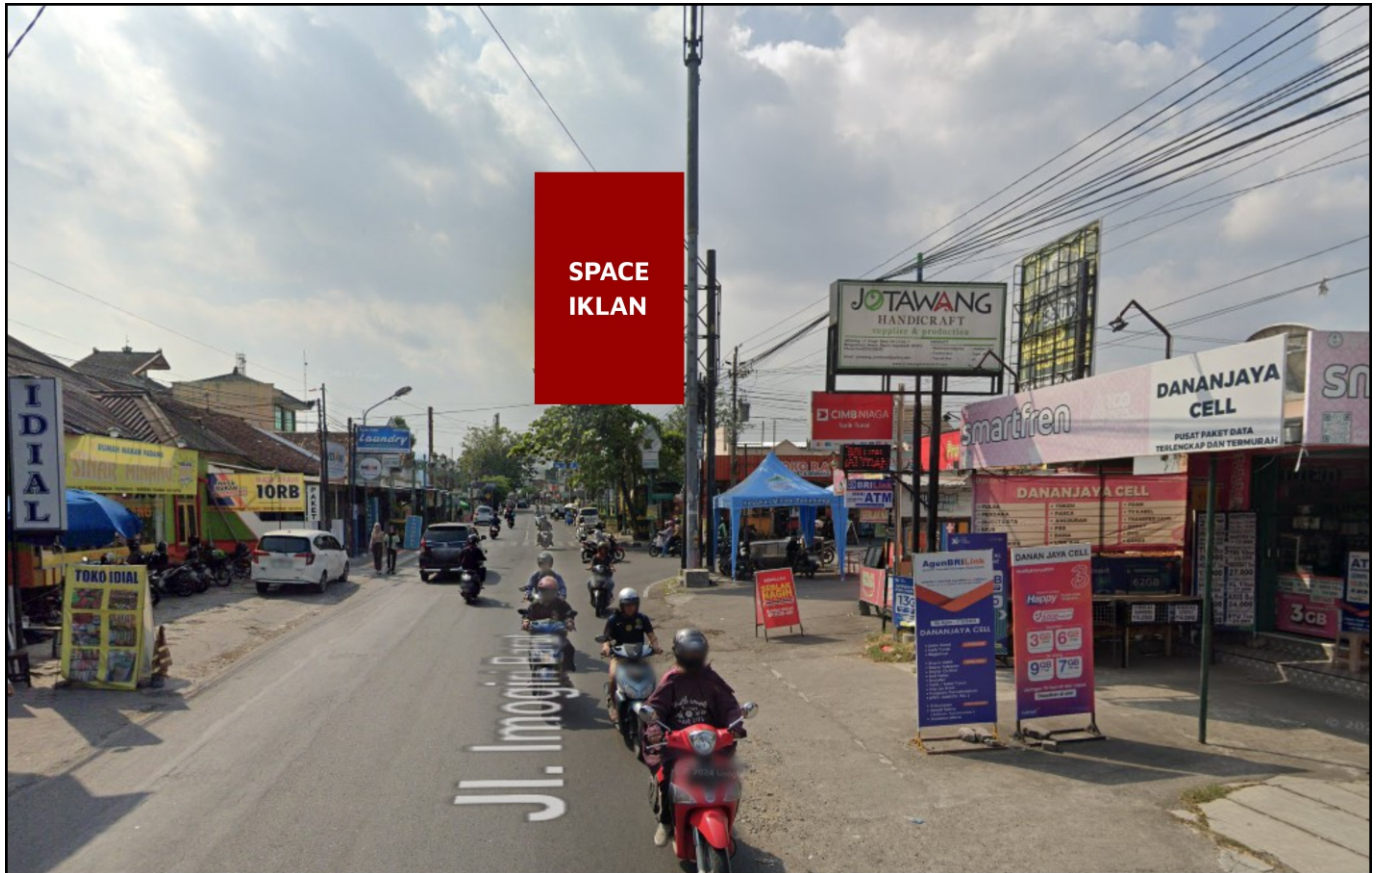

Foto Lokasi

Denah Lokasi

Description : Merupakan area padat lalu lintas, baik kendaraan pribadi maupun umum

LALU LINTAS HARIAN RATA-RATA

Mobil Pribadi	Sepeda Motor	Angkutan Umum	Lain-Lain (Pick Up, Truck, Dsb.)	Jumlah Total
-	-	-	-	-