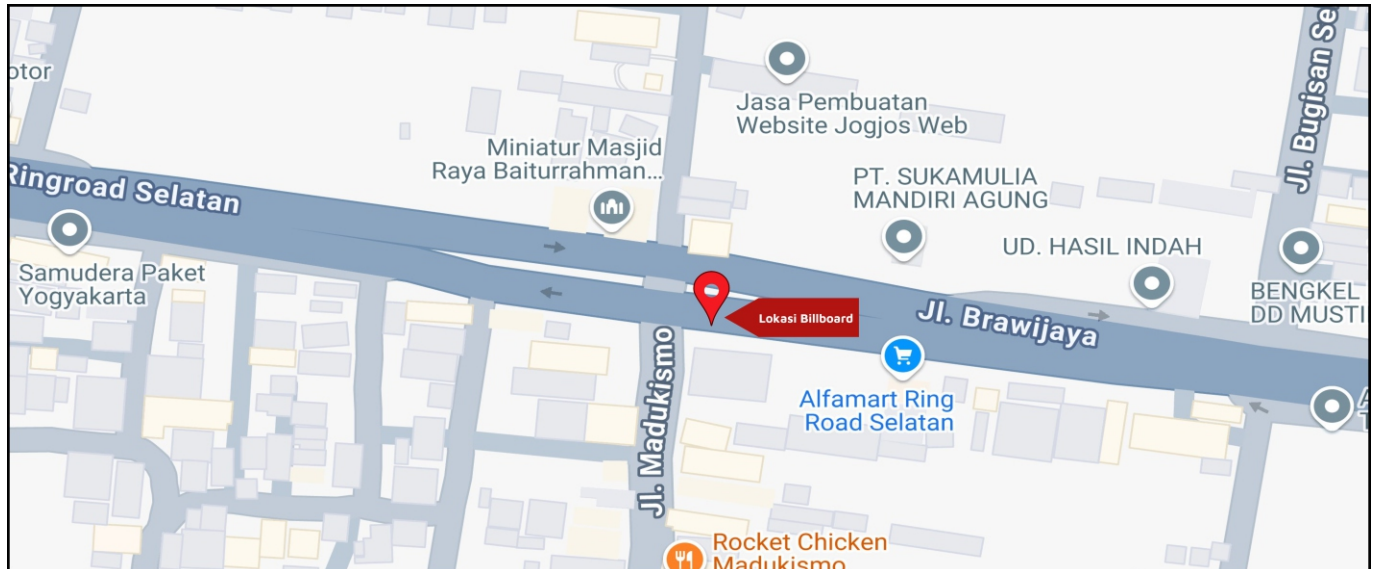

Foto Lokasi

Denah Lokasi

Description : Merupakan area padat lalu lintas, baik kendaraan pribadi maupun umum

LALU LINTAS HARIAN RATA-RATA

Mobil Pribadi	Sepeda Motor	Angkutan Umum	Lain-Lain (Pick Up, Truck, Dsb.)	Jumlah Total
-	-	-	-	-