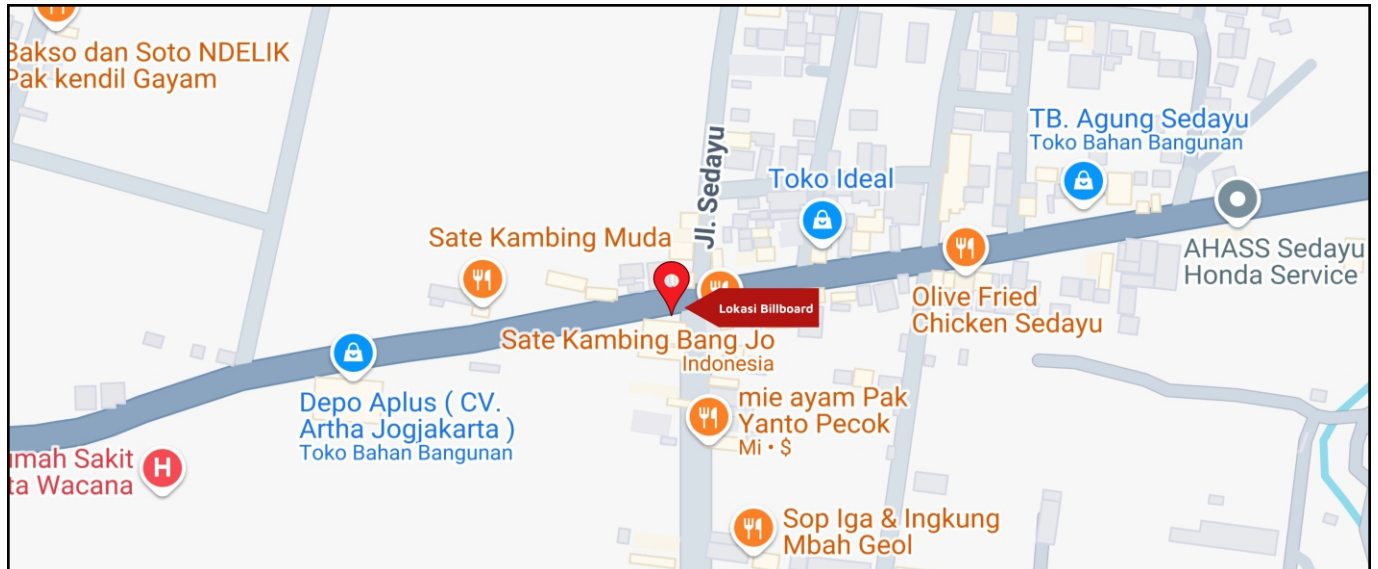

Foto Lokasi

Denah Lokasi

Description : Merupakan area padat lalu lintas, baik kendaraan pribadi maupun umum

LALU LINTAS HARIAN RATA-RATA

Mobil Pribadi	Sepeda Motor	Angkutan Umum	Lain-Lain (Pick Up, Truck, Dsb.)	Jumlah Total
-	-	-	-	-