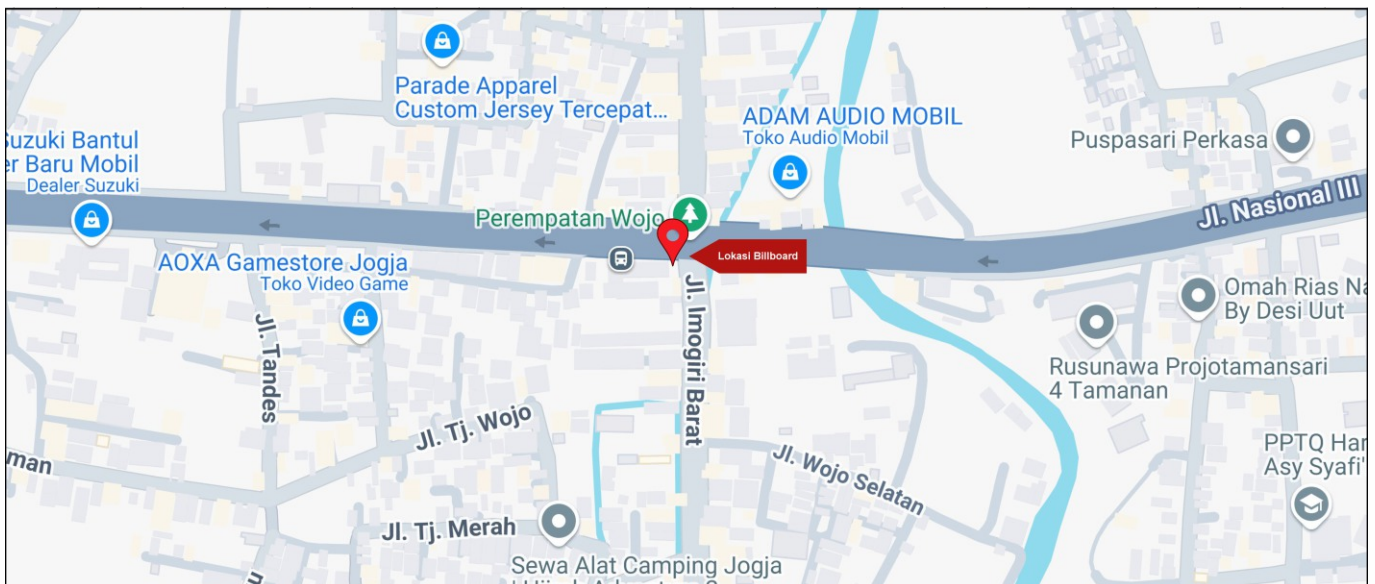

Foto Lokasi

Denah Lokasi

Description : Merupakan area padat lalu lintas, baik kendaraan pribadi maupun umum

LALU LINTAS HARIAN RATA-RATA

Mobil Pribadi	Sepeda Motor	Angkutan Umum	Lain-Lain (Pick Up, Truck, Dsb.)	Jumlah Total
-	-	-	-	-