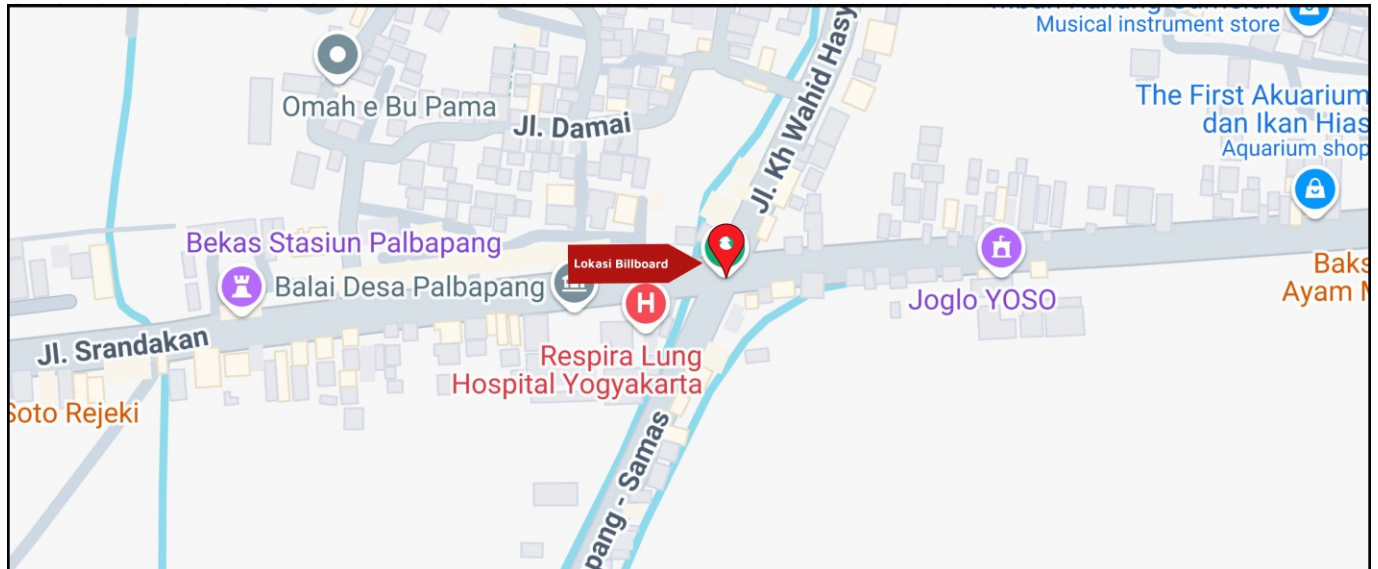

Foto Lokasi

Denah Lokasi

Description : Merupakan area padat lalu lintas, baik kendaraan pribadi maupun umum

LALU LINTAS HARIAN RATA-RATA

Mobil Pribadi	Sepeda Motor	Angkutan Umum	Lain-Lain (Pick Up, Truck, Dsb.)	Jumlah Total
-	-	-	-	-