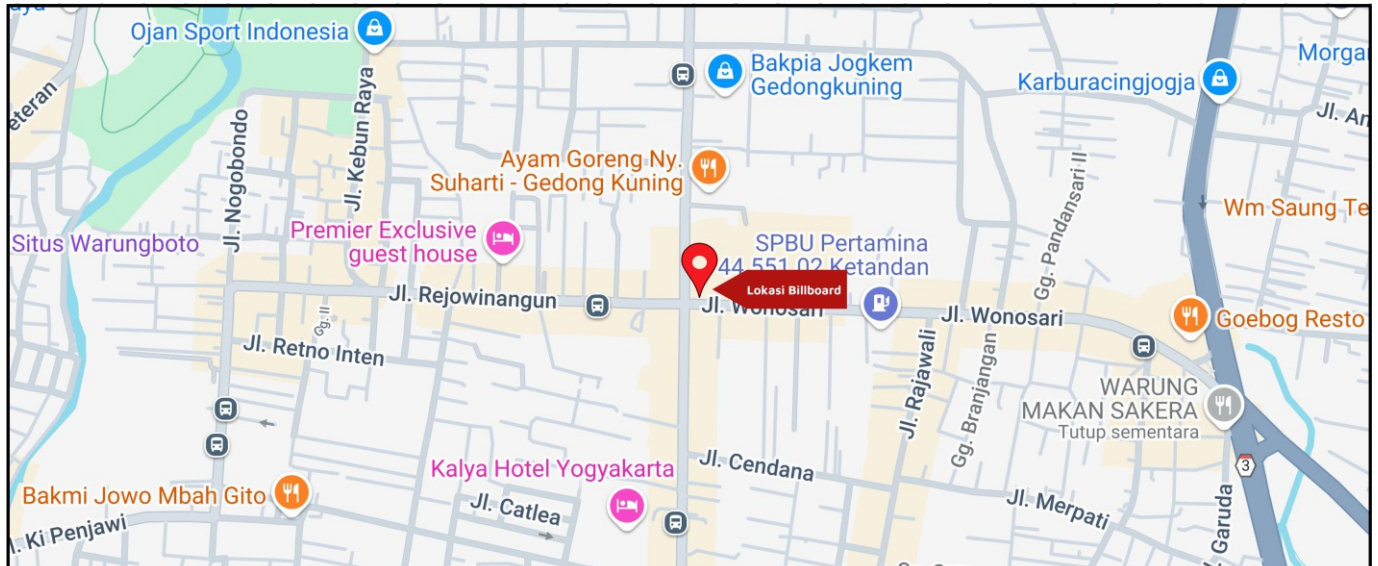

Foto Lokasi

Denah Lokasi

Description : Merupakan area padat lalu lintas, baik kendaraan pribadi maupun umum

LALU LINTAS HARIAN RATA-RATA

Mobil Pribadi	Sepeda Motor	Angkutan Umum	Lain-Lain (Pick Up, Truck, Dsb.)	Jumlah Total
-	-	-	-	-