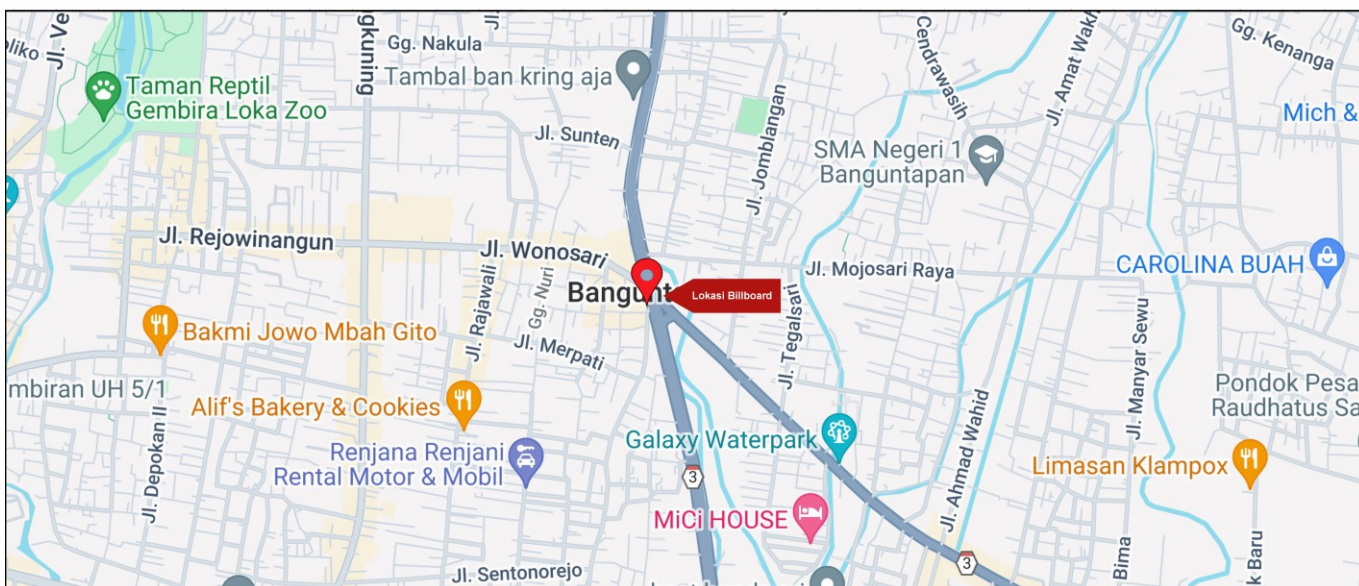

Foto Lokasi

Denah Lokasi

Description : Merupakan area padat lalu lintas, baik kendaraan pribadi maupun umum

LALU LINTAS HARIAN RATA-RATA

Mobil Pribadi	Sepeda Motor	Angkutan Umum	Lain-Lain (Pick Up, Truck, Dsb.)	Jumlah Total
-	-	-	-	-