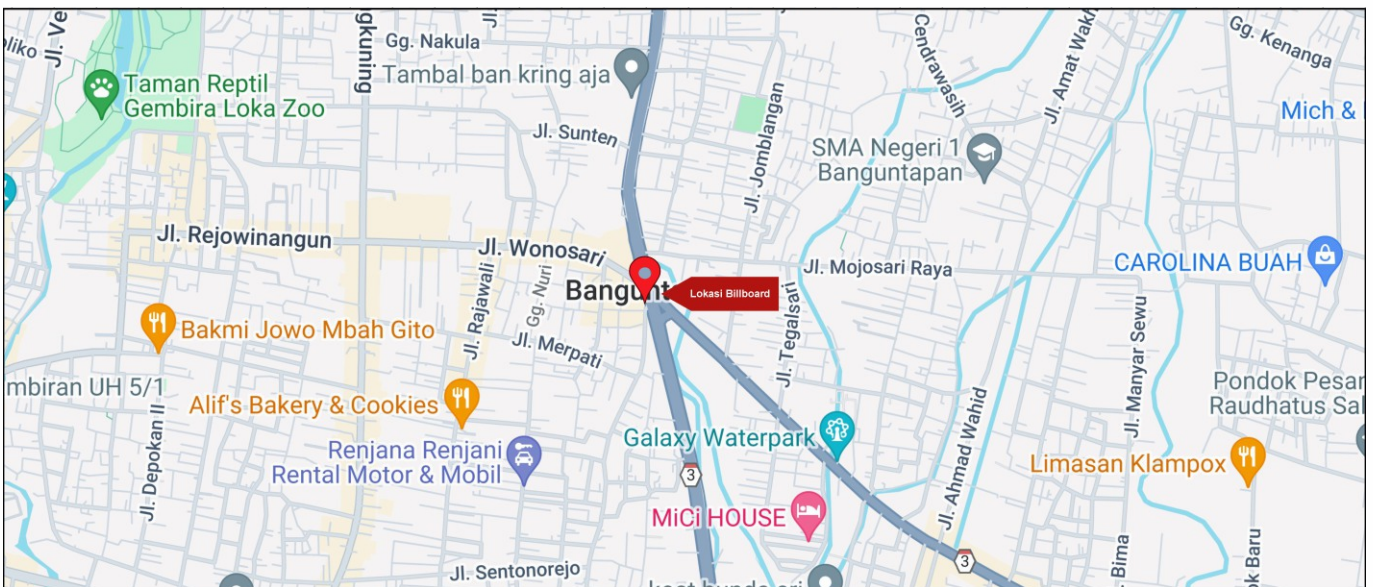

Foto Lokasi

Denah Lokasi

Description : Merupakan area padat lalu lintas, baik kendaraan pribadi maupun umum

LALU LINTAS HARIAN RATA-RATA

Mobil Pribadi	Sepeda Motor	Angkutan Umum	Lain-Lain (Pick Up, Truck, Dsb.)	Jumlah Total
-	-	-	-	-