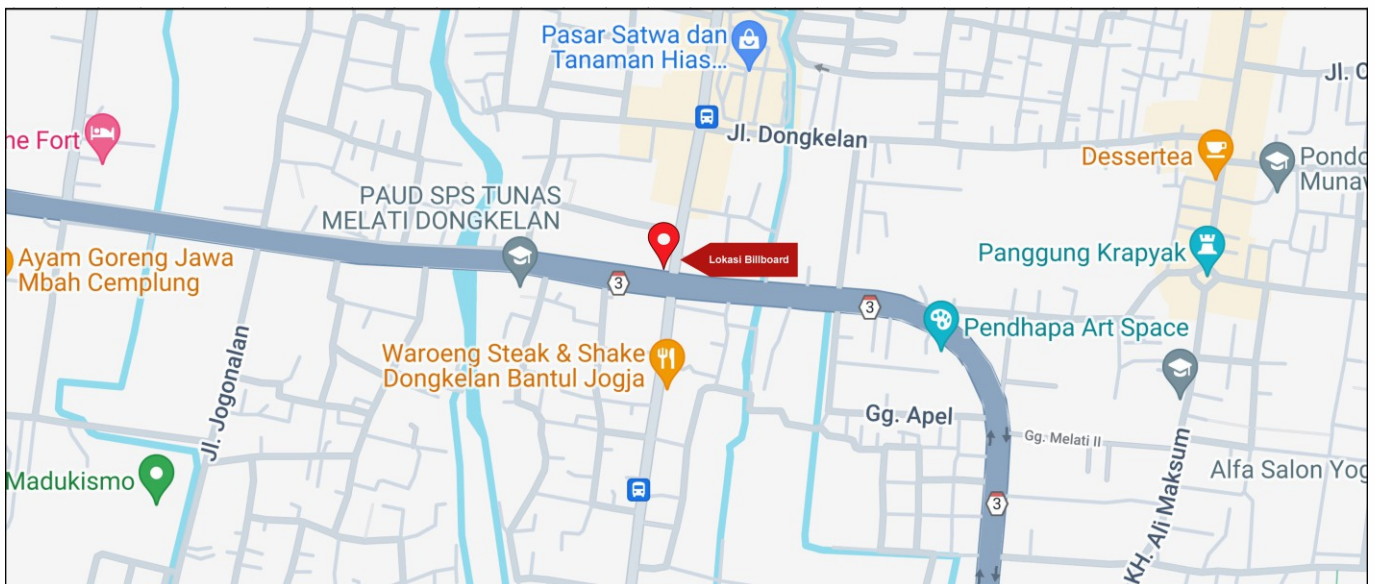

Foto Lokasi

Denah Lokasi

Description : Merupakan area padat lalu lintas, baik kendaraan pribadi maupun umum

LALU LINTAS HARIAN RATA-RATA

Mobil Pribadi	Sepeda Motor	Angkutan Umum	Lain-Lain (Pick Up, Truck, Dsb.)	Jumlah Total
-	-	-	-	-