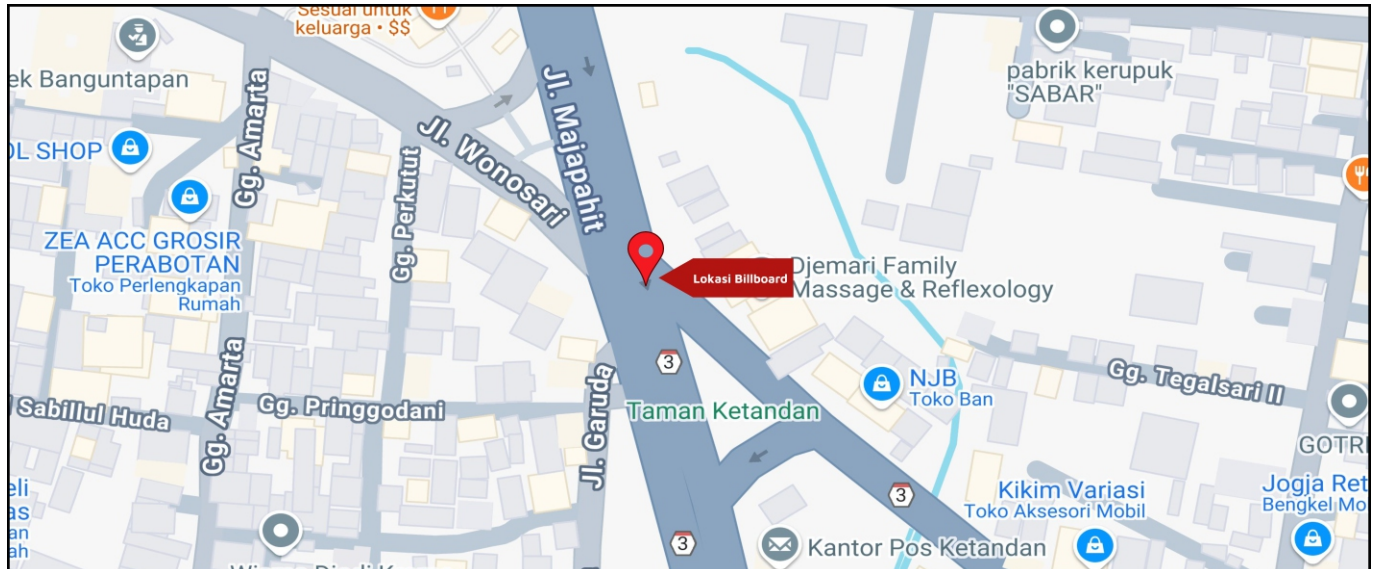

Foto Lokasi

Denah Lokasi

Description : Merupakan area padat lalu lintas, baik kendaraan pribadi maupun umum

**LALU LINTAS HARIAN RATA-RATA**

Mobil Pribadi	Sepeda Motor	Angkutan Umum	Lain-Lain (Pick Up, Truck, Dsb.)	Jumlah Total
-	-	-	-	-