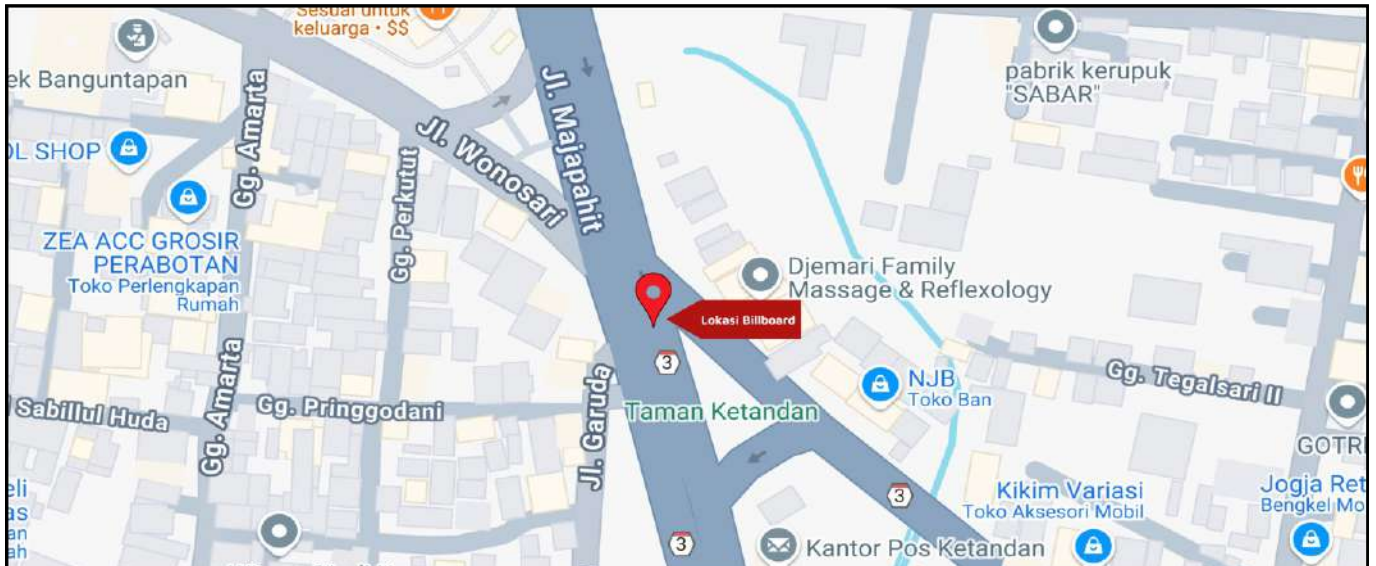

Foto Lokasi

Denah Lokasi

Description : Merupakan area padat lalu lintas, baik kendaraan pribadi maupun umum

LALU LINTAS HARIAN RATA-RATA

Mobil Pribadi	Sepeda Motor	Angkutan Umum	Lain-Lain (Pick Up, Truck, Dsb.)	Jumlah Total
-	-	-	-	-