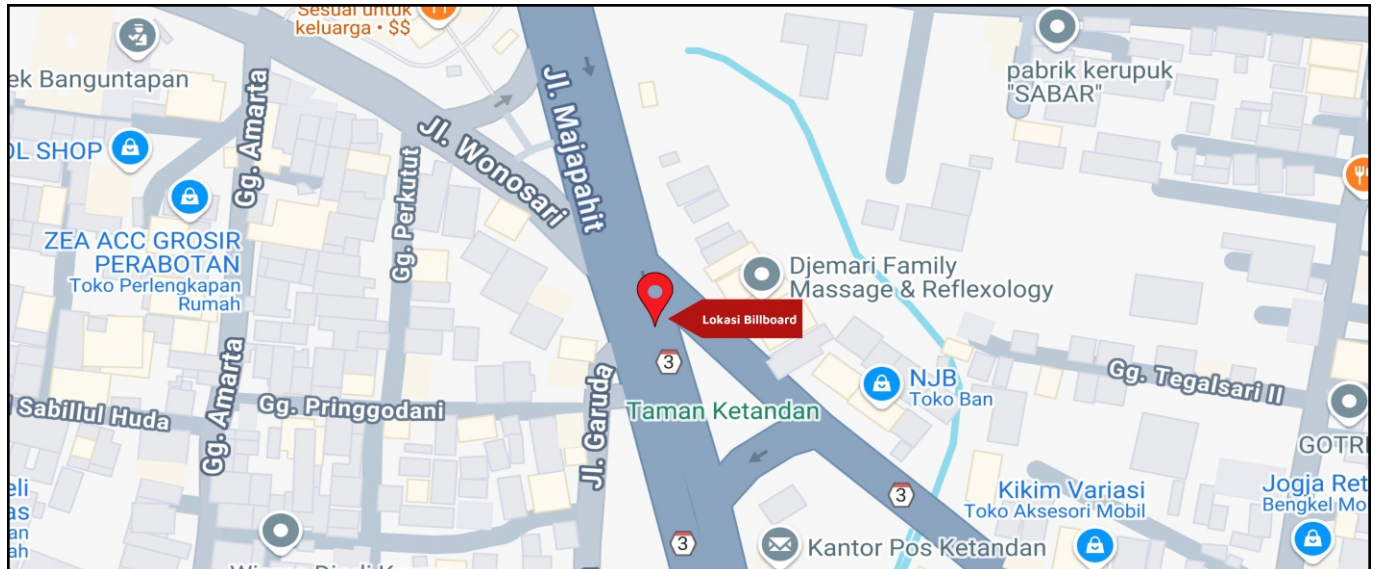

Foto Lokasi

Denah Lokasi

Description : Merupakan area padat lalu lintas, baik kendaraan pribadi maupun umum

LALU LINTAS HARIAN RATA-RATA

Mobil Pribadi	Sepeda Motor	Angkutan Umum	Lain-Lain (Pick Up, Truck, Dsb.)	Jumlah Total
-	-	-	-	-