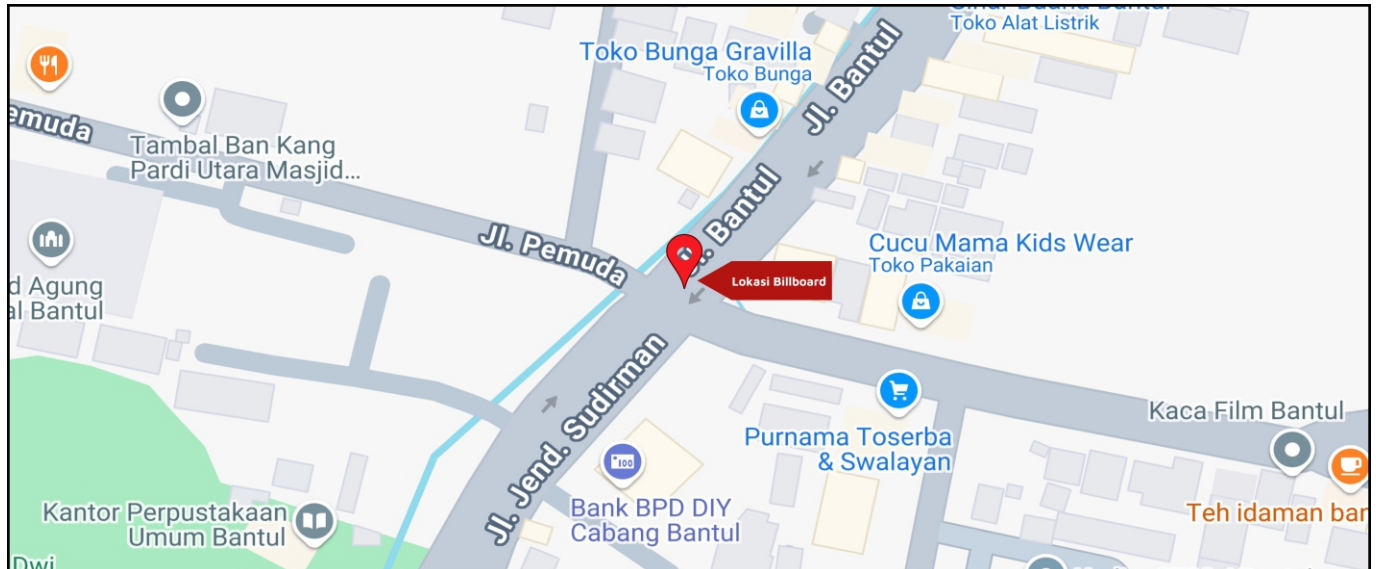

Foto Lokasi

Denah Lokasi

Description : Merupakan area padat lalu lintas, baik kendaraan pribadi maupun umum

LALU LINTAS HARIAN RATA-RATA

| Mobil Pribadi | Sepeda Motor | Angkutan Umum | Lain-Lain (Pick Up, Truck, Dsb.) | Jumlah Total |
|---------------|--------------|---------------|----------------------------------|--------------|
| - | - | - | - | - |