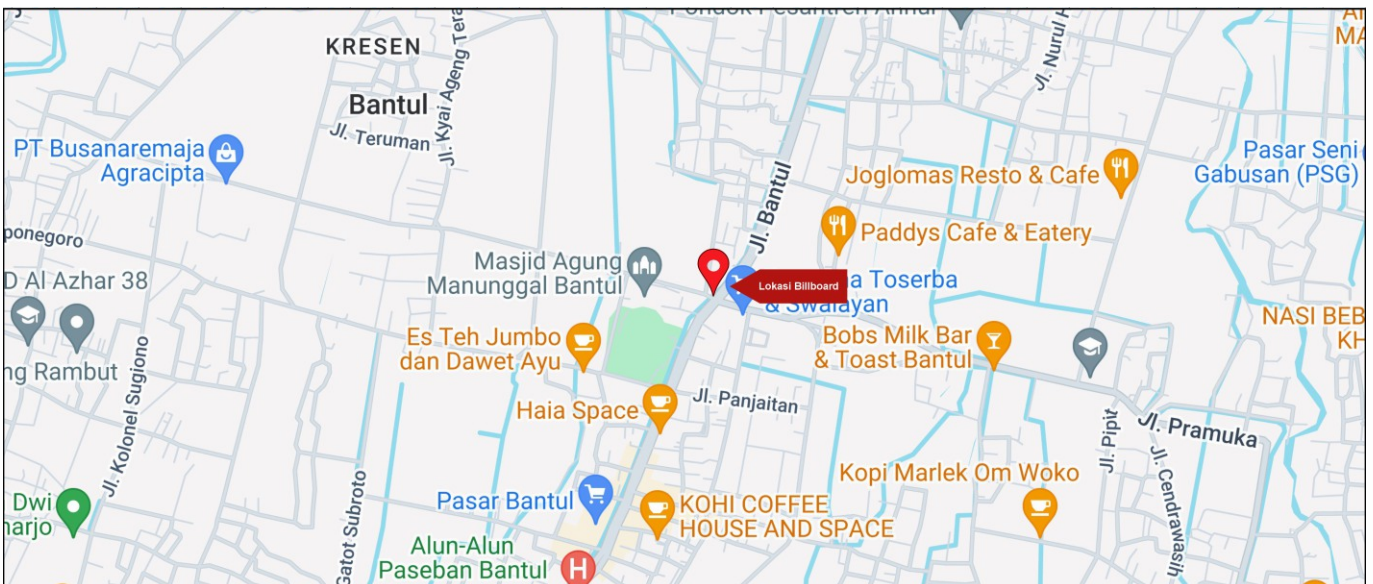

Foto Lokasi

Denah Lokasi

Description : Merupakan area padat lalu lintas, baik kendaraan pribadi maupun umum

LALU LINTAS HARIAN RATA-RATA

Mobil Pribadi	Sepeda Motor	Angkutan Umum	Lain-Lain (Pick Up, Truck, Dsb.)	Jumlah Total
-	-	-	-	-