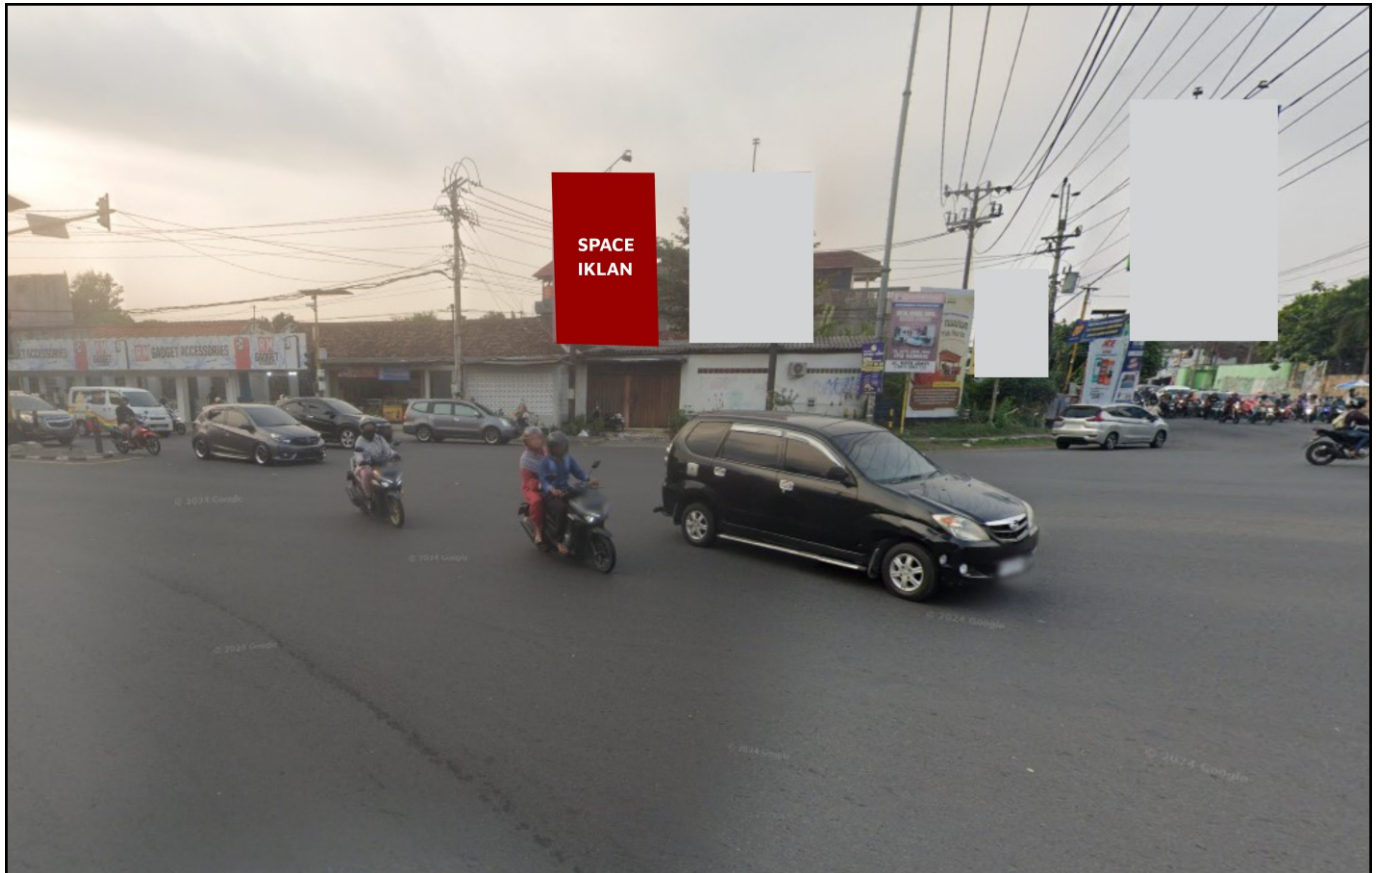

Foto Lokasi

Denah Lokasi

Description : Merupakan area padat lalu lintas, baik kendaraan pribadi maupun umum

LALU LINTAS HARIAN RATA-RATA

Mobil Pribadi	Sepeda Motor	Angkutan Umum	Lain-Lain (Pick Up, Truck, Dsb.)	Jumlah Total
-	-	-	-	-