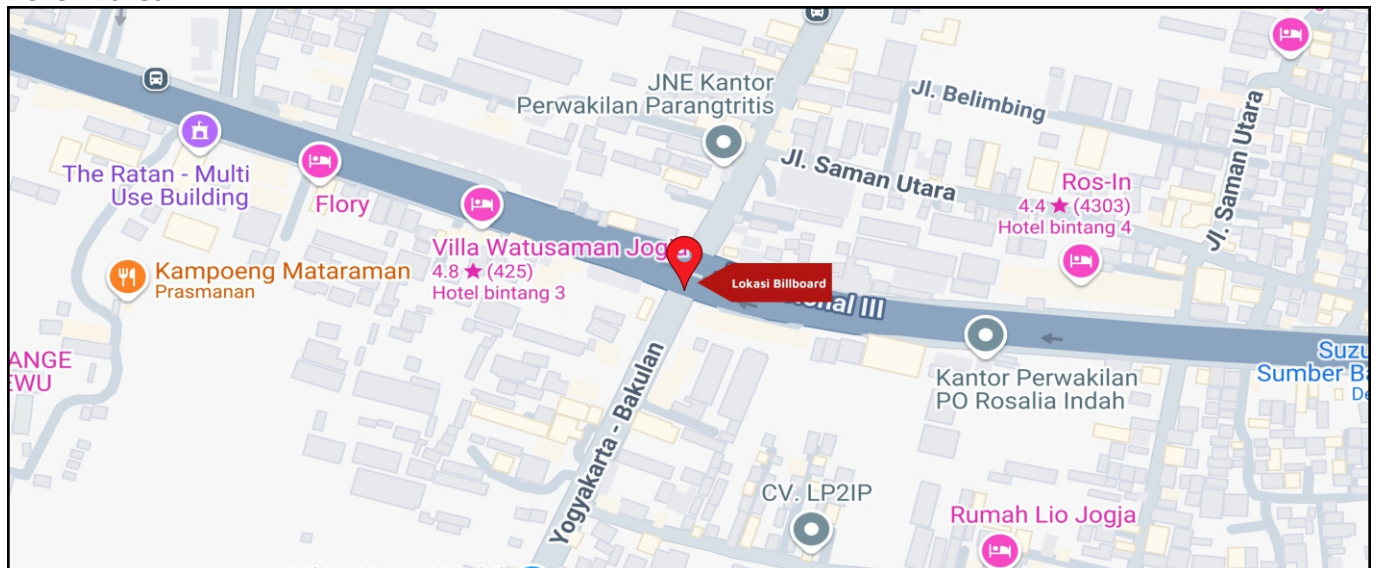

Foto Lokasi

Denah Lokasi

Description : Merupakan area padat lalu lintas, baik kendaraan pribadi maupun umum

LALU LINTAS HARIAN RATA-RATA

Mobil Pribadi	Sepeda Motor	Angkutan Umum	Lain-Lain (Pick Up, Truck, Dsb.)	Jumlah Total
-	-	-	-	-