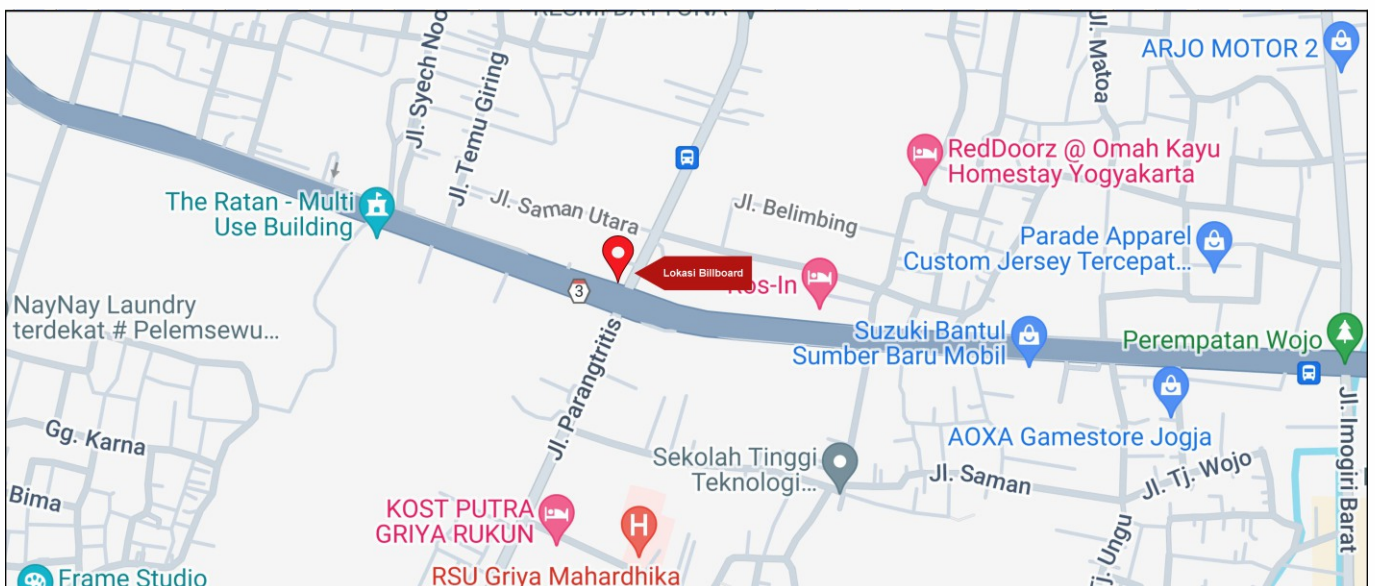

Foto Lokasi

Denah Lokasi

Description : Merupakan area padat lalu lintas, baik kendaraan pribadi maupun umum

LALU LINTAS HARIAN RATA-RATA

Mobil Pribadi	Sepeda Motor	Angkutan Umum	Lain-Lain (Pick Up, Truck, Dsb.)	Jumlah Total
-	-	-	-	-