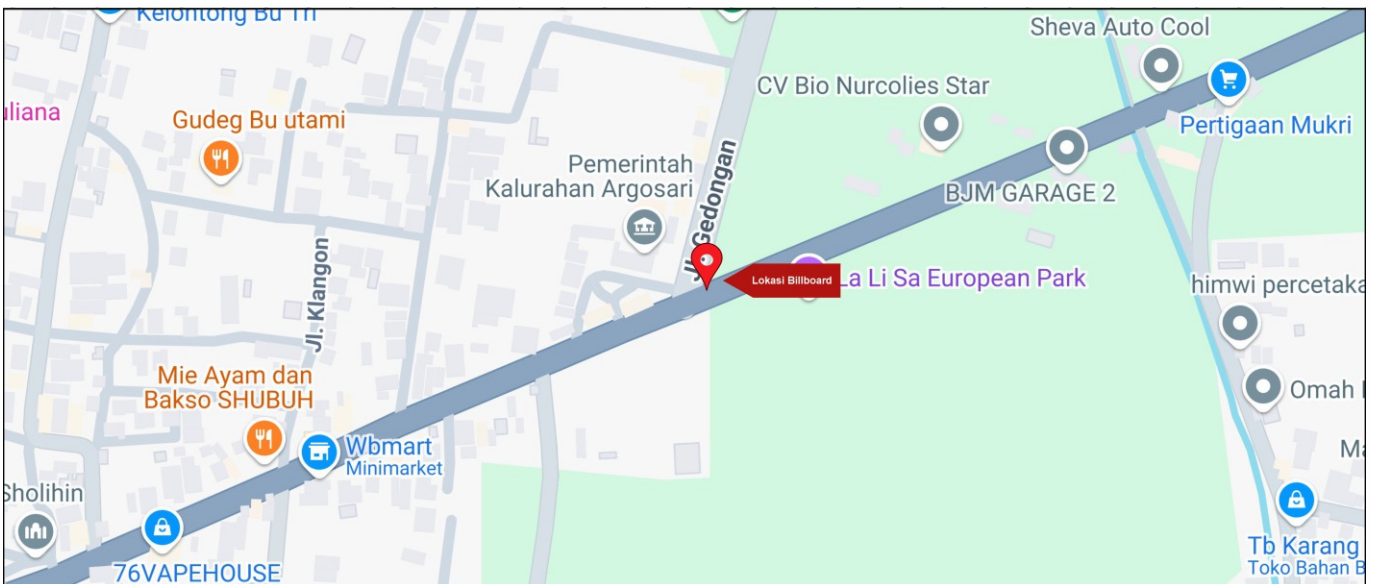

Foto Lokasi

Denah Lokasi

Description : Merupakan area padat lalu lintas, baik kendaraan pribadi maupun umum

**LALU LINTAS HARIAN RATA-RATA**

Mobil Pribadi	Sepeda Motor	Angkutan Umum	Lain-Lain (Pick Up, Truck, Dsb.)	Jumlah Total
-	-	-	-	-