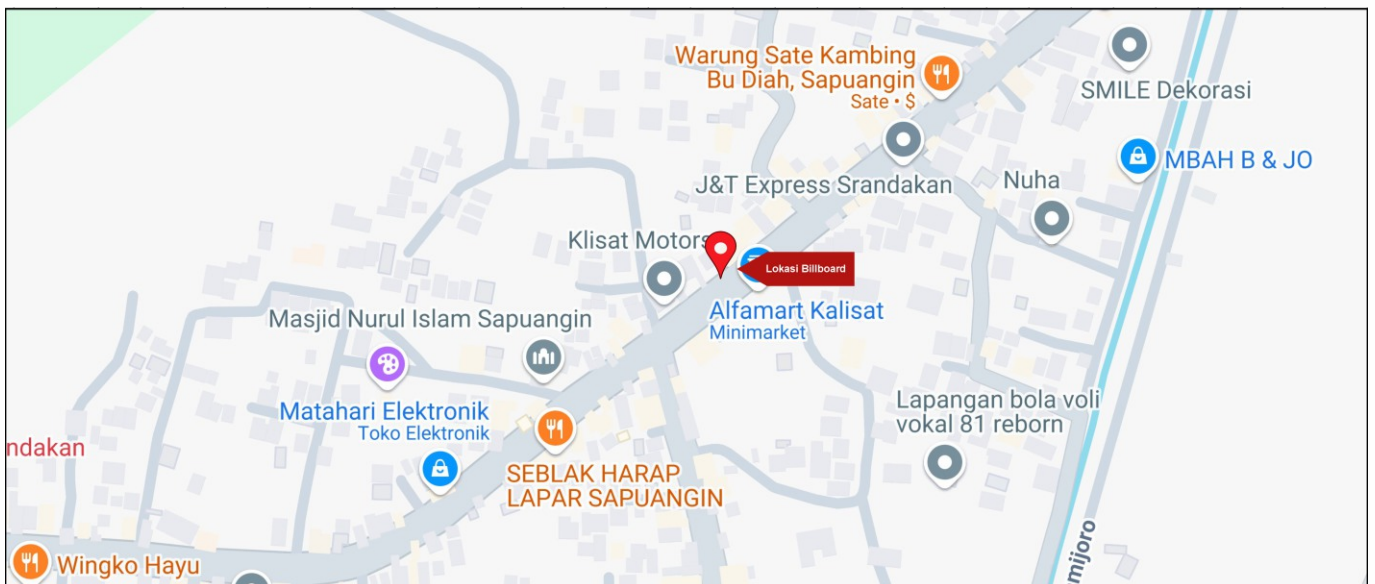

Foto Lokasi

Denah Lokasi

Description : Merupakan area padat lalu lintas, baik kendaraan pribadi maupun umum

**LALU LINTAS HARIAN RATA-RATA**

Mobil Pribadi	Sepeda Motor	Angkutan Umum	Lain-Lain (Pick Up, Truck, Dsb.)	Jumlah Total
-	-	-	-	-