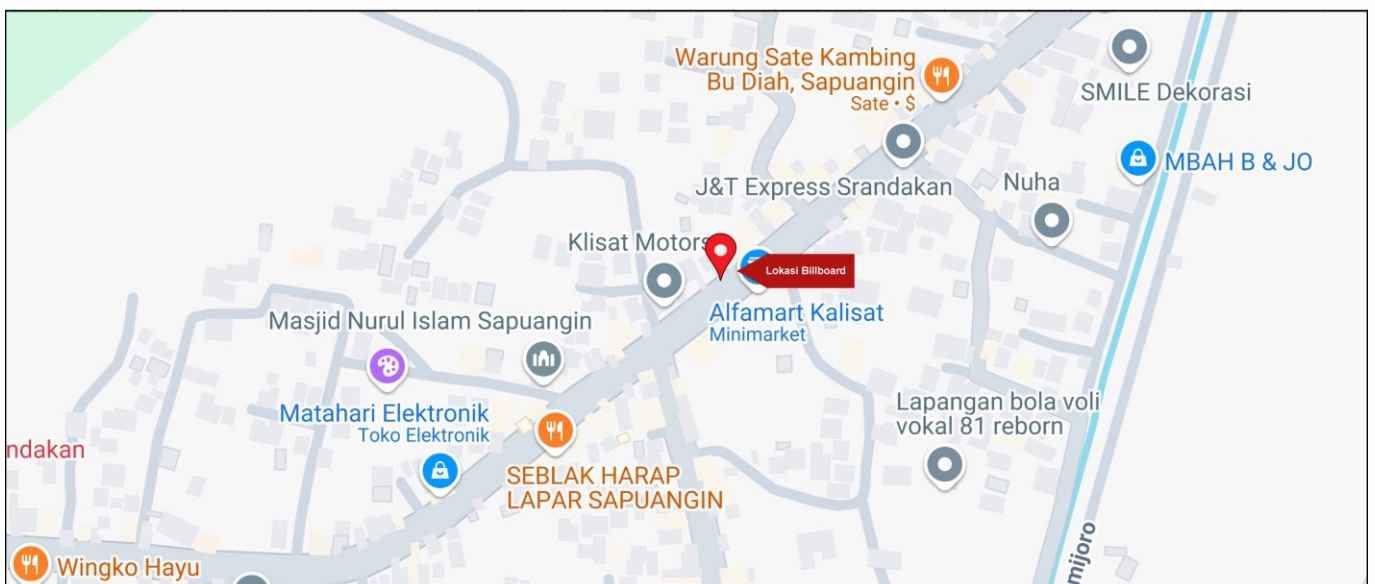

Foto Lokasi

Denah Lokasi

Description : Merupakan area padat lalu lintas, baik kendaraan pribadi maupun umum

**LALU LINTAS HARIAN RATA-RATA**

Mobil Pribadi	Sepeda Motor	Angkutan Umum	Lain-Lain (Pick Up, Truck, Dsb.)	Jumlah Total
-	-	-	-	-