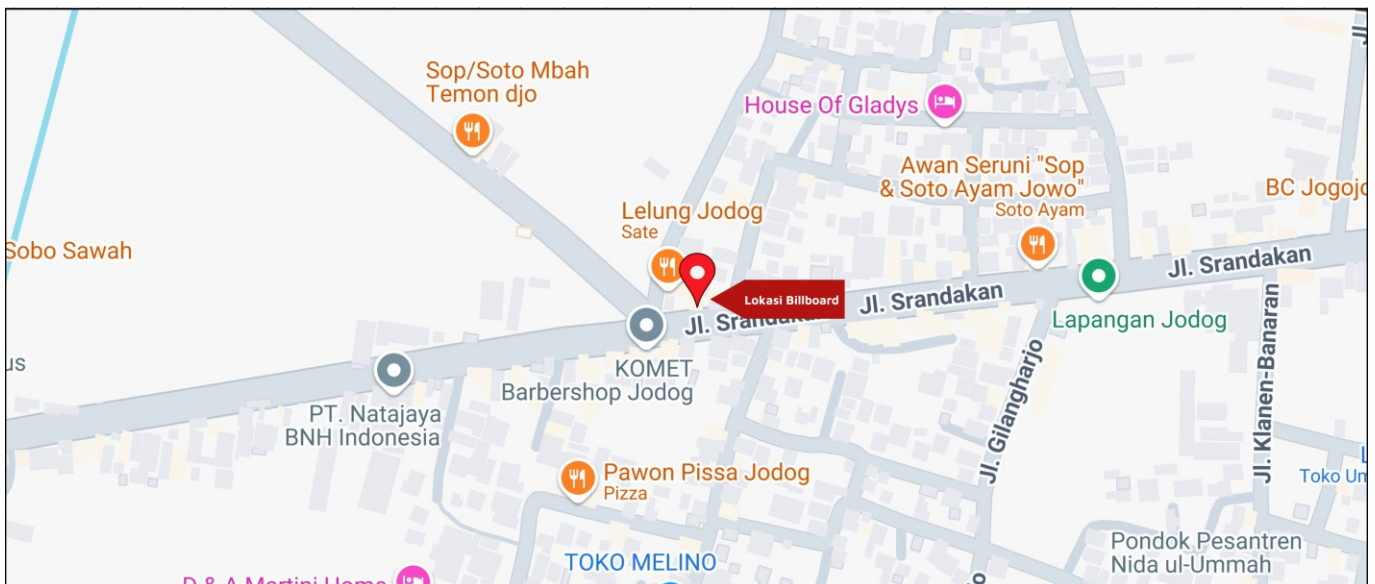

Foto Lokasi

Denah Lokasi

Description : Merupakan area padat lalu lintas, baik kendaraan pribadi maupun umum

LALU LINTAS HARIAN RATA-RATA

Mobil Pribadi	Sepeda Motor	Angkutan Umum	Lain-Lain (Pick Up, Truck, Dsb.)	Jumlah Total
-	-	-	-	-