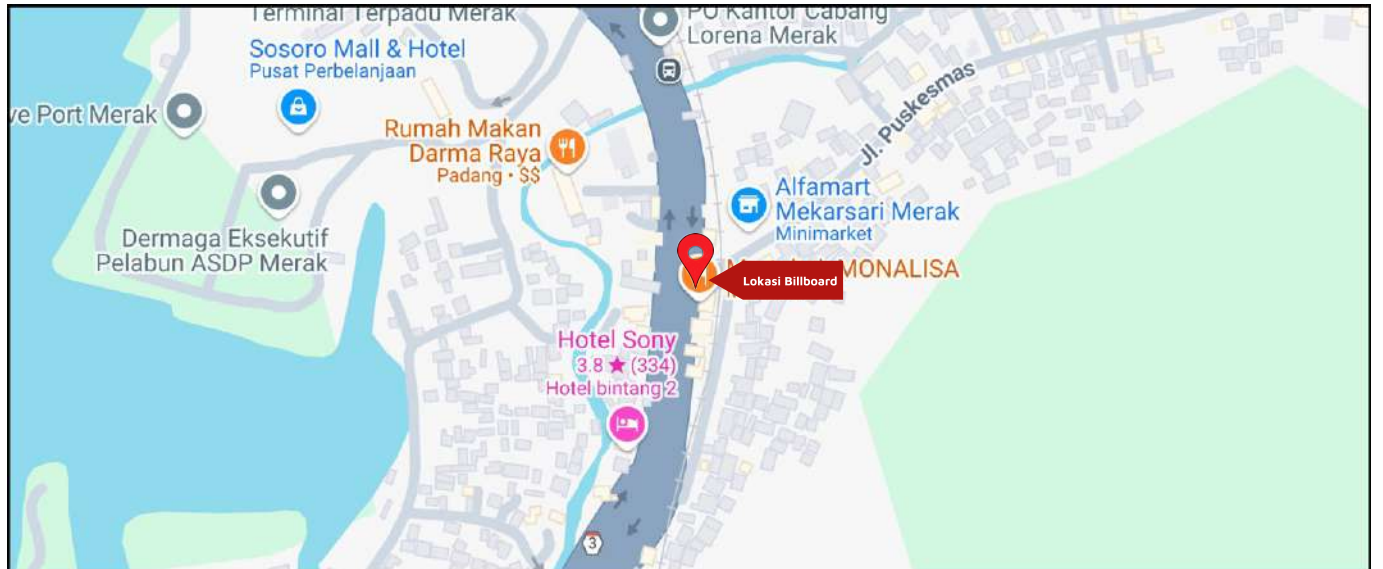

Foto Lokasi

Denah Lokasi

Description : Merupakan area padat lalu lintas, baik kendaraan pribadi maupun umum

LALU LINTAS HARIAN RATA-RATA

Mobil Pribadi	Sepeda Motor	Angkutan Umum	Lain-Lain (Pick Up, Truck, Dsb.)	Jumlah Total
-	-	-	-	-