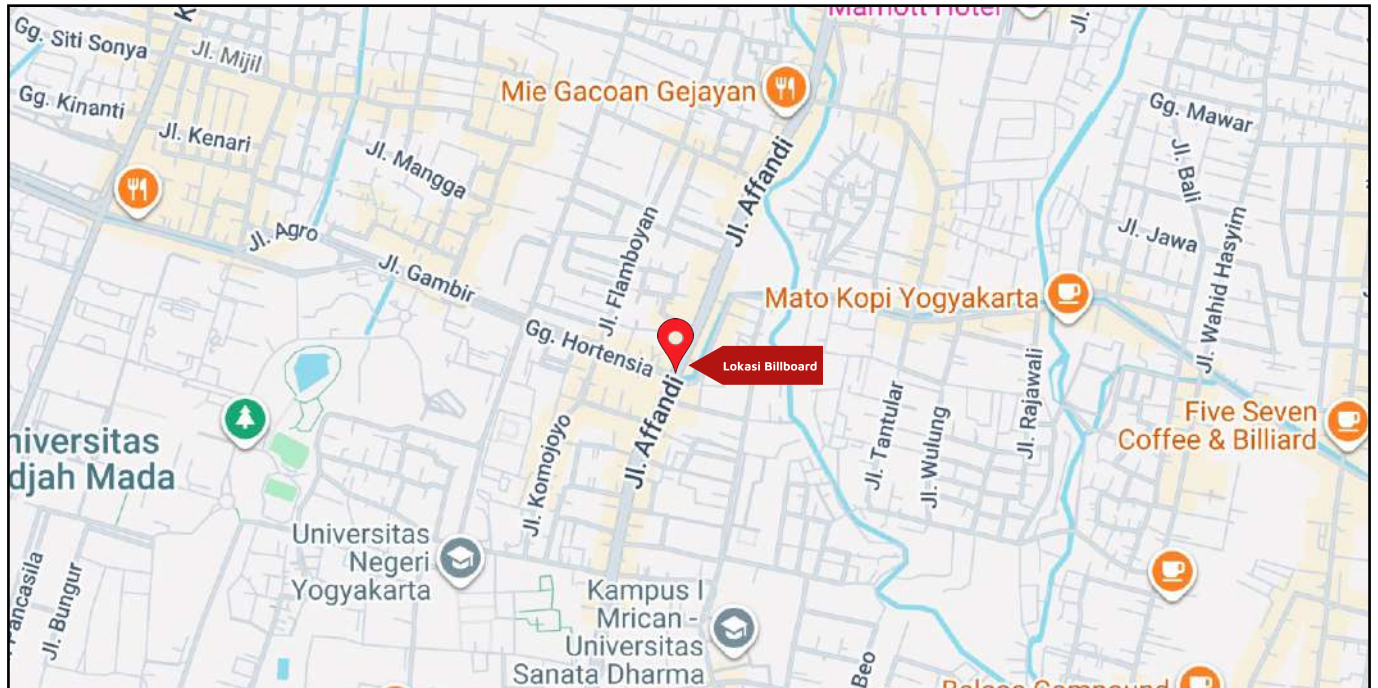

Foto Lokasi

Denah Lokasi

Description : Merupakan area padat lalu lintas, baik kendaraan pribadi maupun umum

LALU LINTAS HARIAN RATA-RATA

Mobil Pribadi	Sepeda Motor	Angkutan Umum	Lain-Lain (Pick Up, Truck, Dsb.)	Jumlah Total
-	-	-	-	-