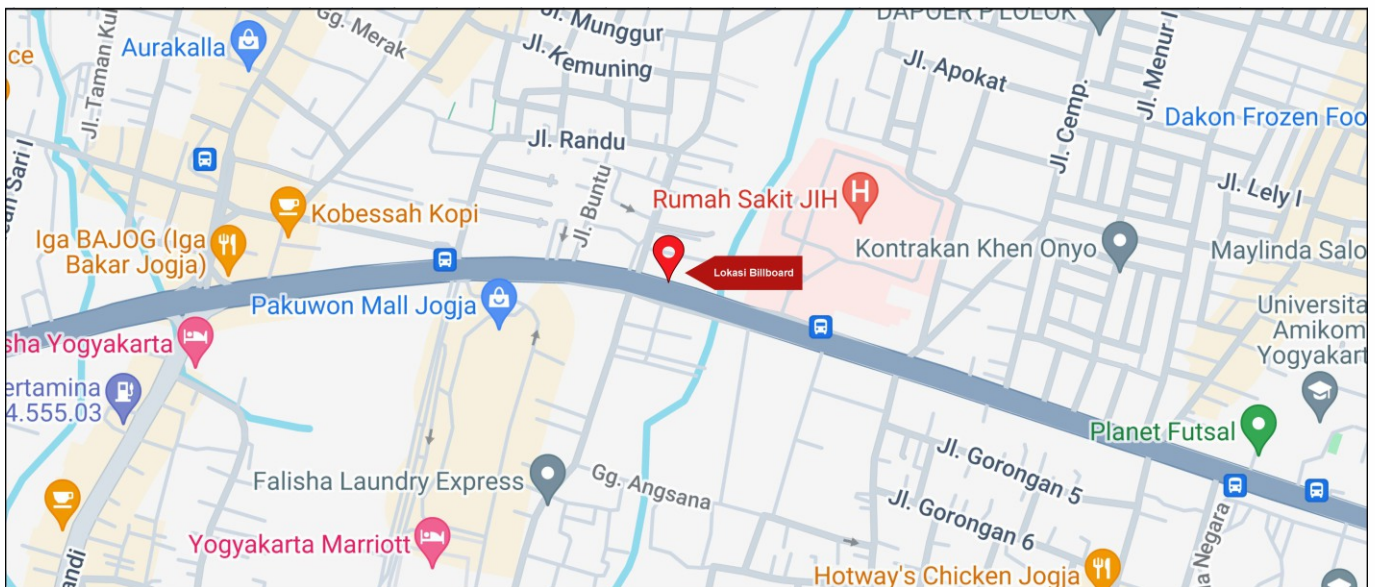

Foto Lokasi

Denah Lokasi

Description : Merupakan area padat lalu lintas, baik kendaraan pribadi maupun umum

LALU LINTAS HARIAN RATA-RATA

Mobil Pribadi	Sepeda Motor	Angkutan Umum	Lain-Lain (Pick Up, Truck, Dsb.)	Jumlah Total
-	-	-	-	-