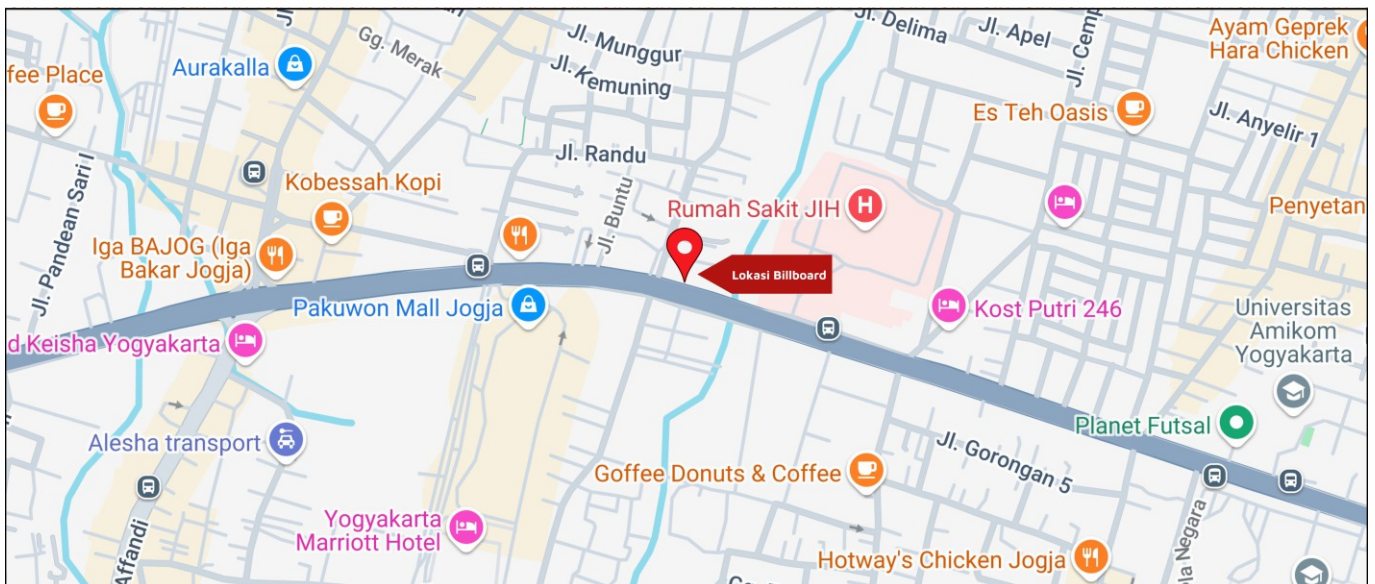

Foto Lokasi

Denah Lokasi

Description : Merupakan area padat lalu lintas, baik kendaraan pribadi maupun umum

LALU LINTAS HARIAN RATA-RATA				
Mobil Pribadi	Sepeda Motor	Angkutan Umum	Lain-Lain (Pick Up, Truck, Dsb.)	Jumlah Total
-	-	-	-	-