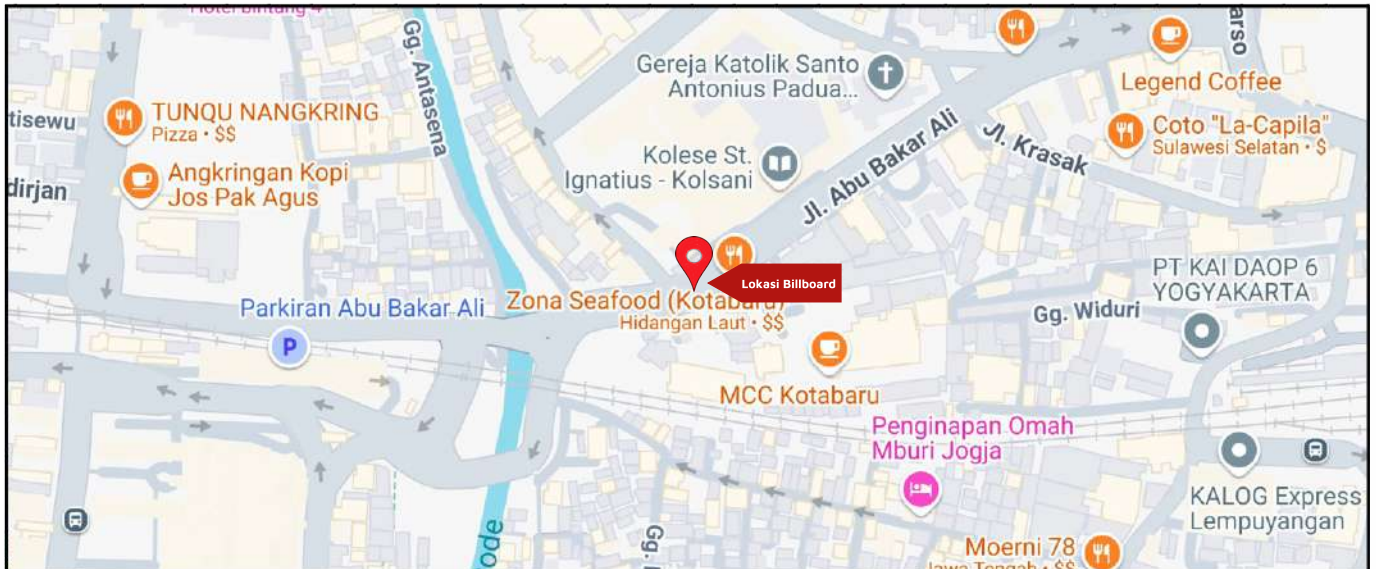

Foto Lokasi

Denah Lokasi

Description : Merupakan area padat lalu lintas, baik kendaraan pribadi maupun umum

LALU LINTAS HARIAN RATA-RATA

Mobil Pribadi	Sepeda Motor	Angkutan Umum	Lain-Lain (Pick Up, Truck, Dsb.)	Jumlah Total
-	-	-	-	-