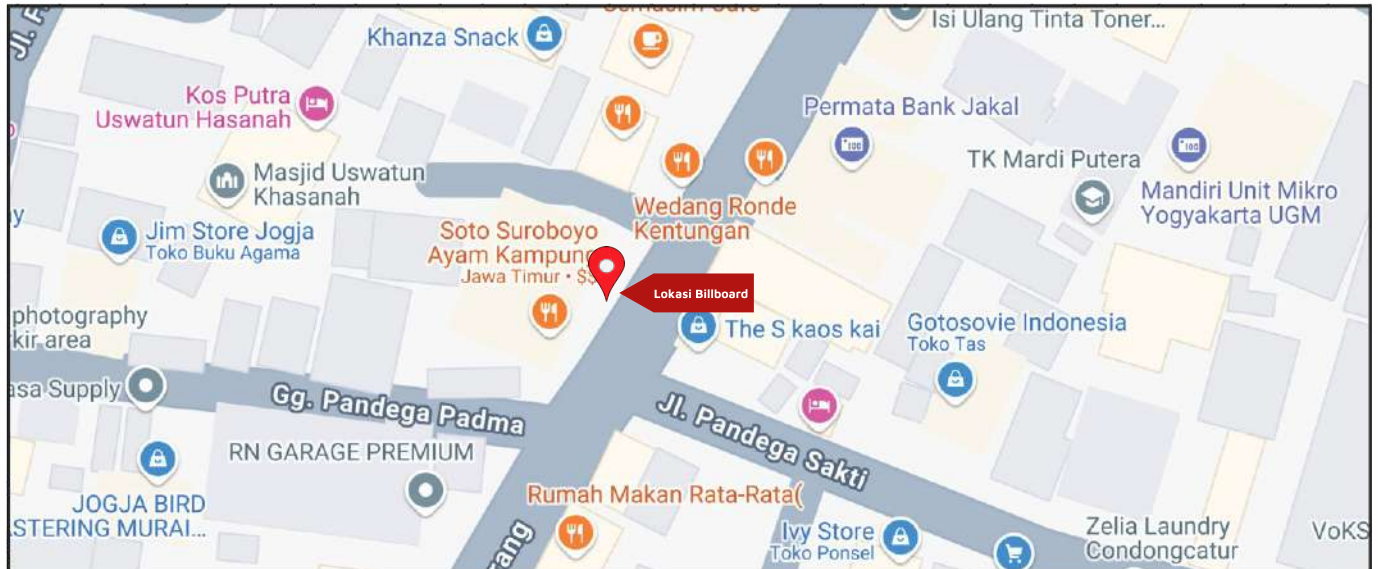

Foto Lokasi

Denah Lokasi

Description : Merupakan area padat lalu lintas, baik kendaraan pribadi maupun umum

LALU LINTAS HARIAN RATA-RATA

Mobil Pribadi	Sepeda Motor	Angkutan Umum	Lain-Lain (Pick Up, Truck, Dsb.)	Jumlah Total
-	-	-	-	-