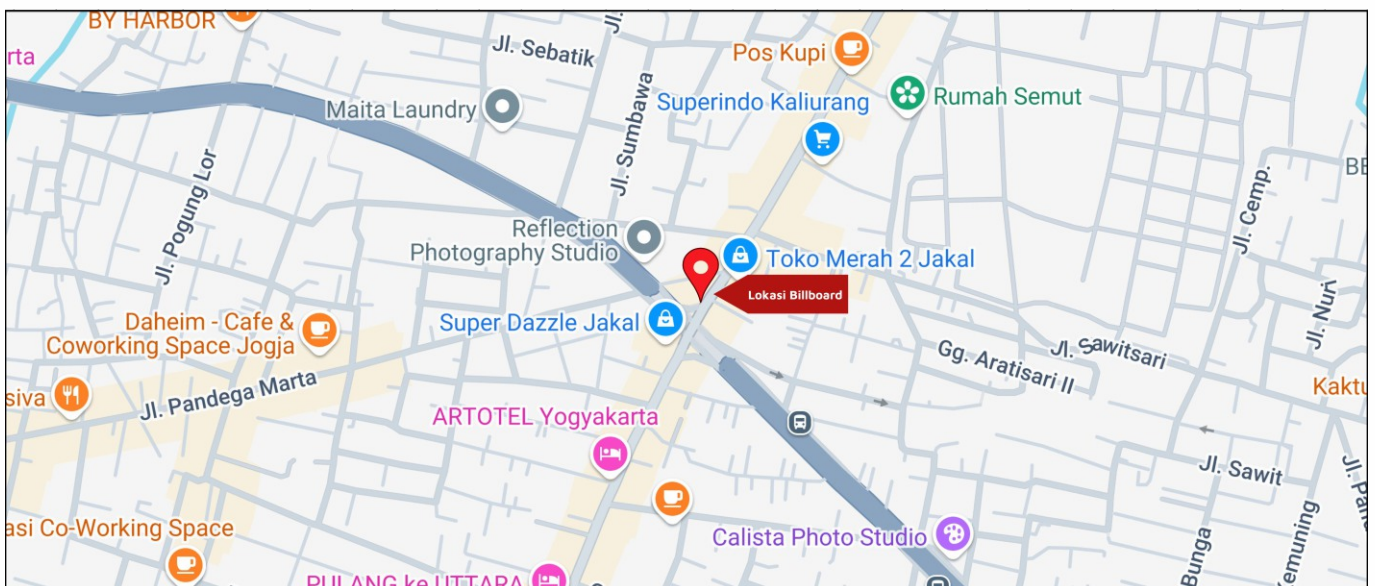

Foto Lokasi

Denah Lokasi

Description : Merupakan area padat lalu lintas, baik kendaraan pribadi maupun umum

LALU LINTAS HARIAN RATA-RATA

Mobil Pribadi	Sepeda Motor	Angkutan Umum	Lain-Lain (Pick Up, Truck, Dsb.)	Jumlah Total
-	-	-	-	-