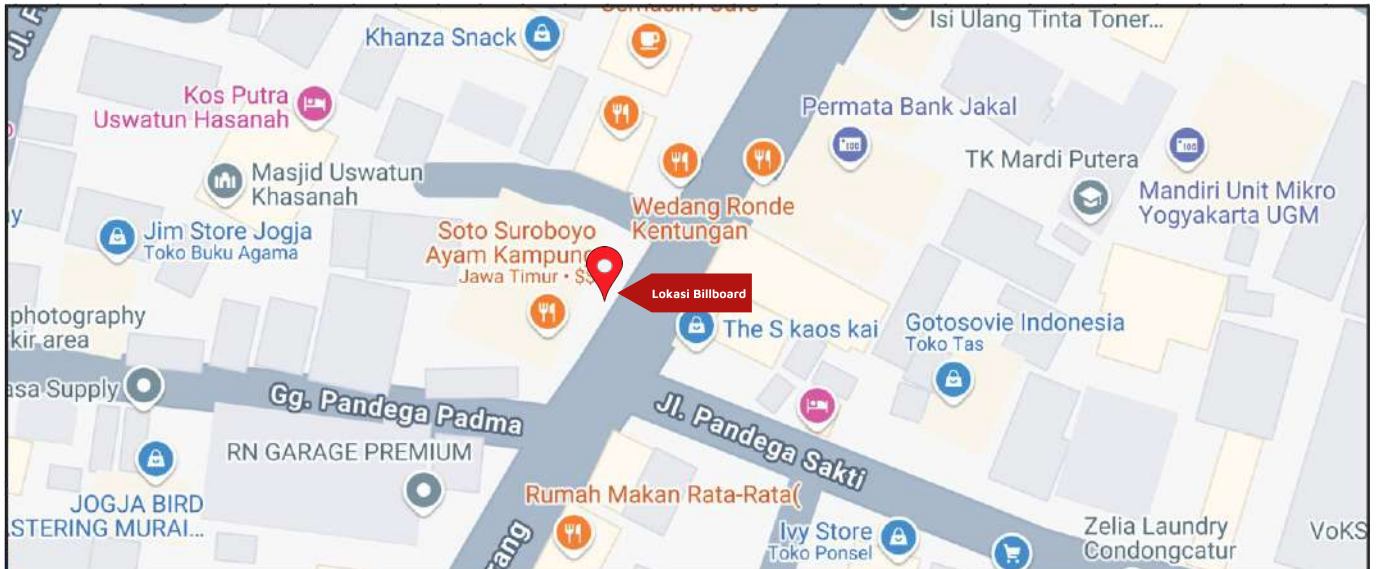

Foto Lokasi

Denah Lokasi

Description : Merupakan area padat lalu lintas, baik kendaraan pribadi maupun umum

**LALU LINTAS HARIAN RATA-RATA**

Mobil Pribadi	Sepeda Motor	Angkutan Umum	Lain-Lain (Pick Up, Truck, Dsb.)	Jumlah Total
-	-	-	-	-