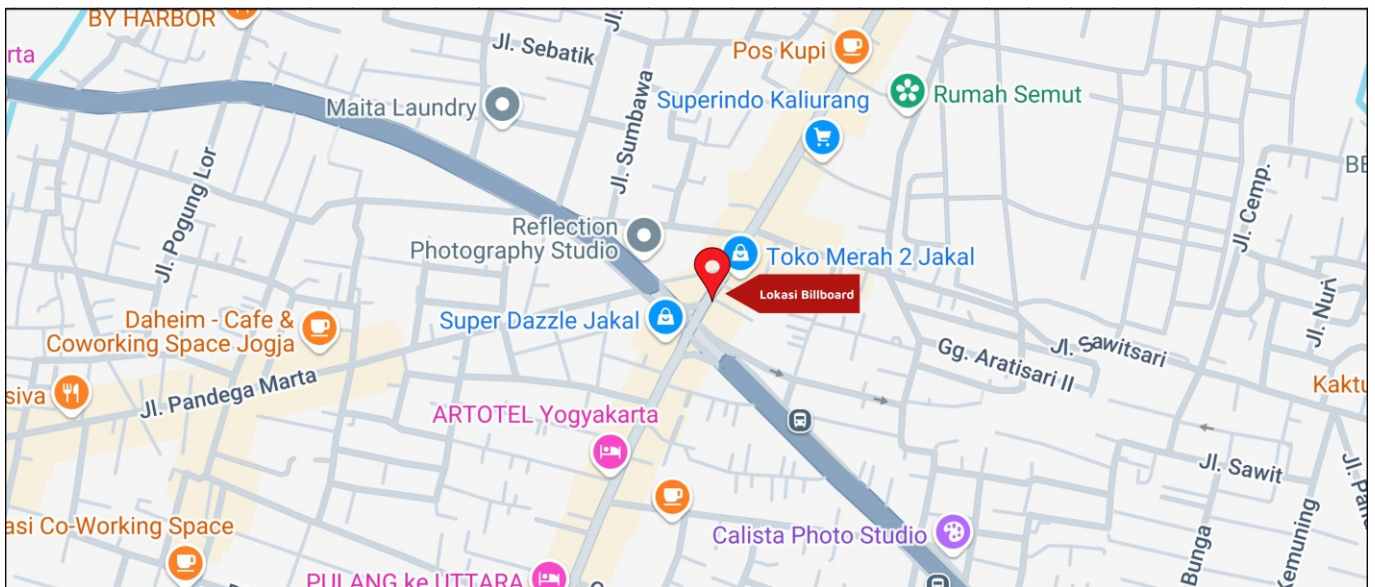

Foto Lokasi

Denah Lokasi

Description : Merupakan area padat lalu lintas, baik kendaraan pribadi maupun umum

LALU LINTAS HARIAN RATA-RATA

Mobil Pribadi	Sepeda Motor	Angkutan Umum	Lain-Lain (Pick Up, Truck, Dsb.)	Jumlah Total
-	-	-	-	-