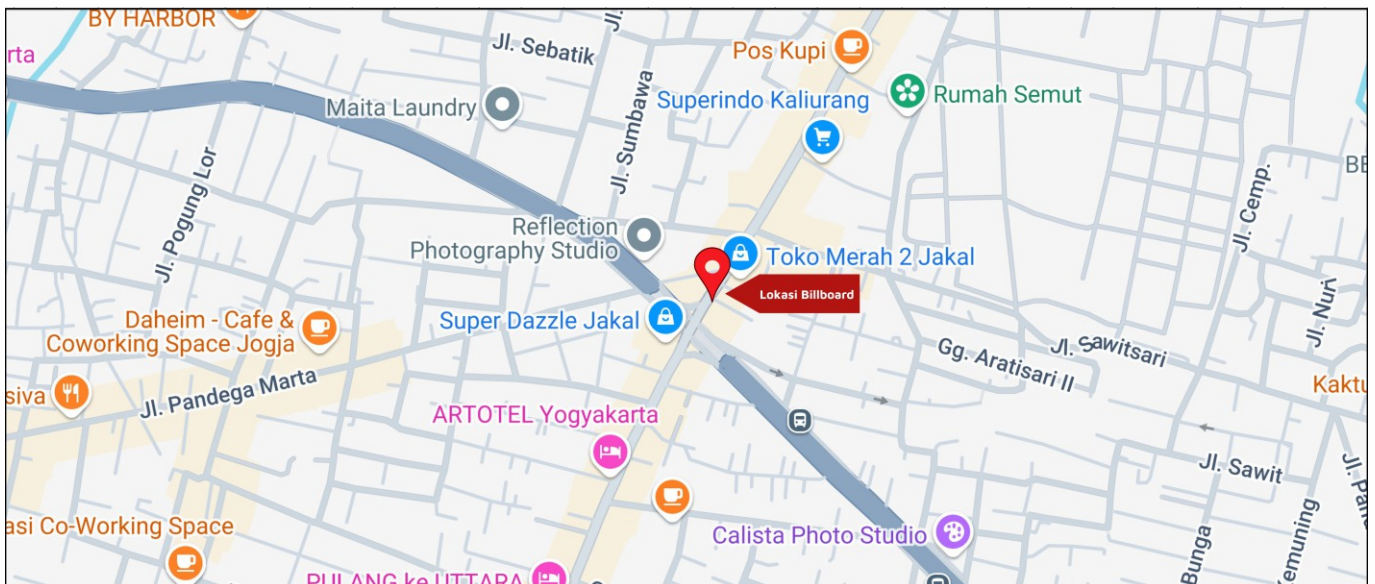

Foto Lokasi

Denah Lokasi

Description : Merupakan area padat lalu lintas, baik kendaraan pribadi maupun umum

LALU LINTAS HARIAN RATA-RATA

Mobil Pribadi	Sepeda Motor	Angkutan Umum	Lain-Lain (Pick Up, Truck, Dsb.)	Jumlah Total
-	-	-	-	-