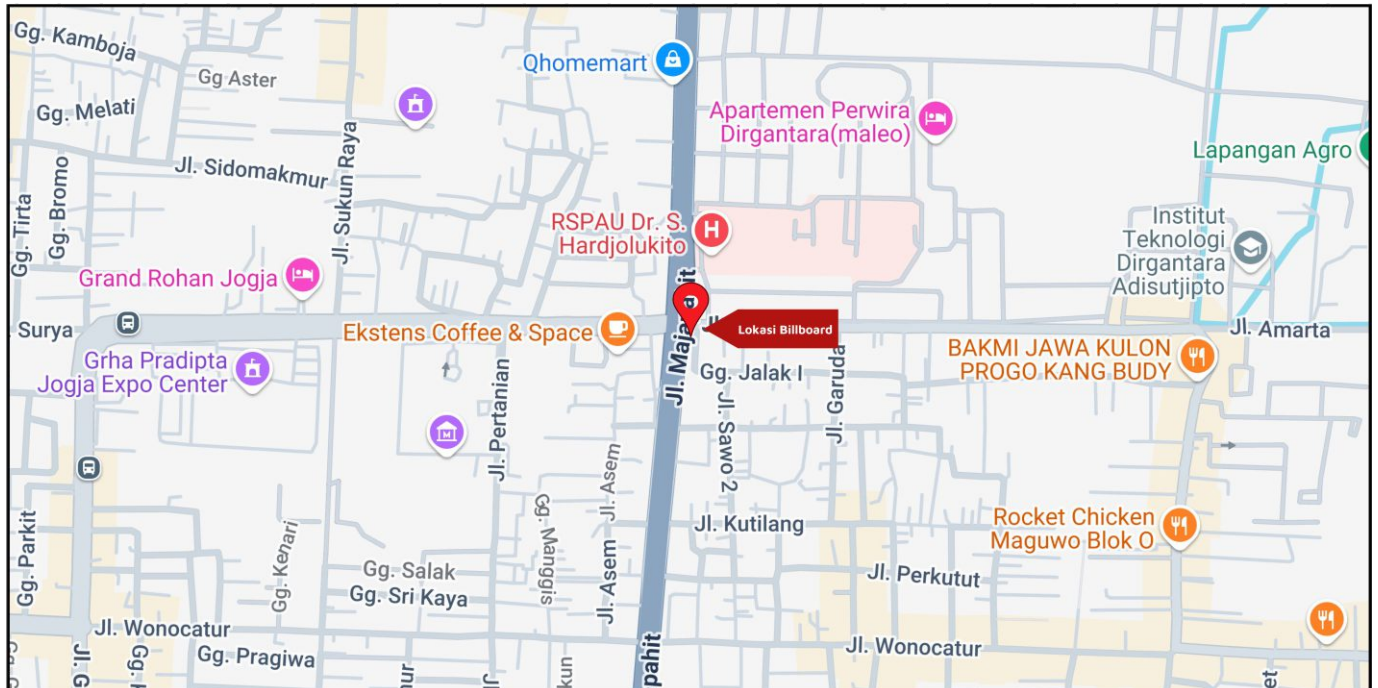

Foto Lokasi

Denah Lokasi

Description : Merupakan area padat lalu lintas, baik kendaraan pribadi maupun umum

LALU LINTAS HARIAN RATA-RATA

Mobil Pribadi	Sepeda Motor	Angkutan Umum	Lain-Lain (Pick Up, Truck, Dsb.)	Jumlah Total
-	-	-	-	-