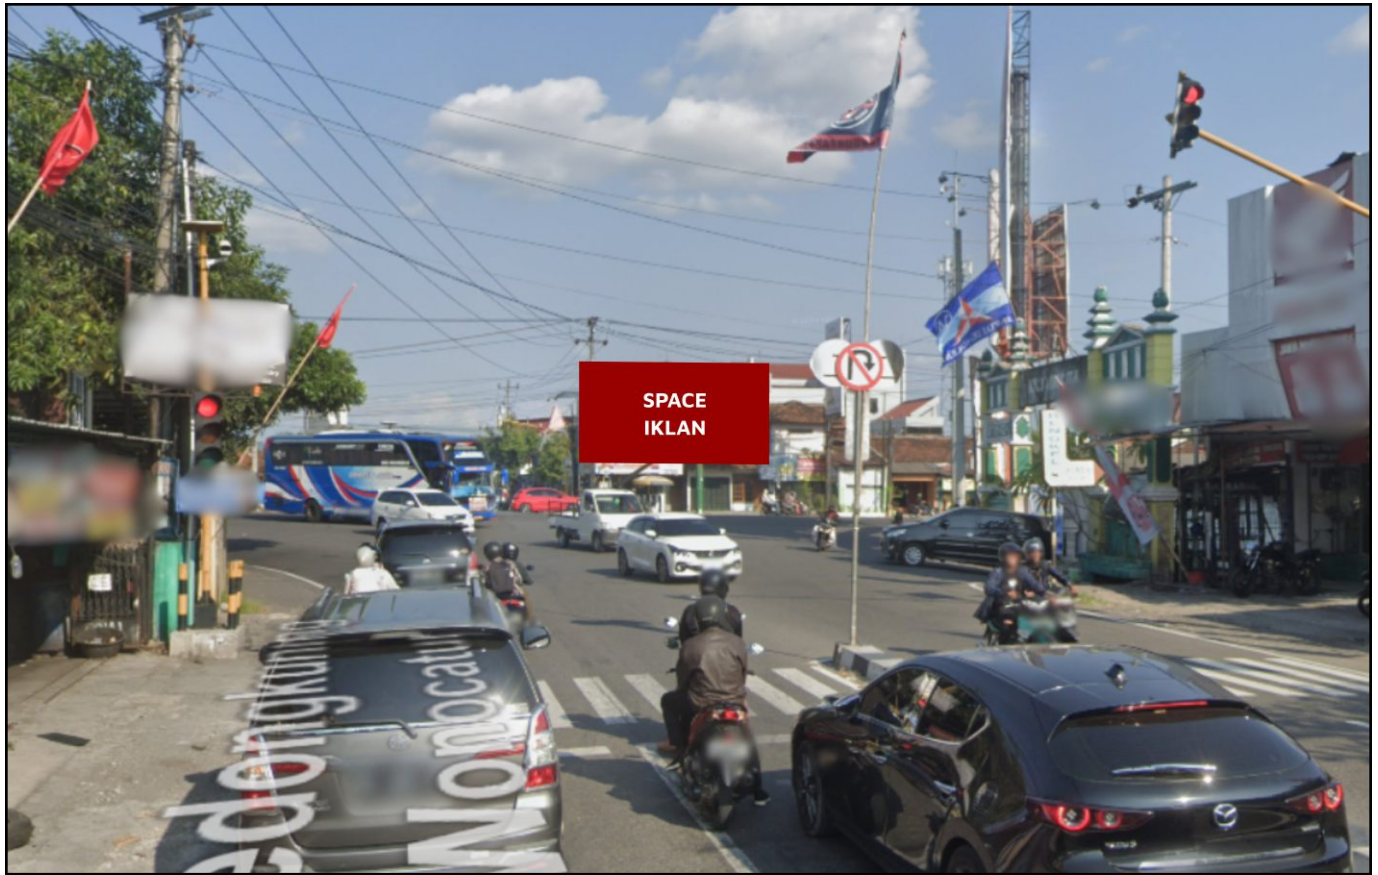

Foto Lokasi

Denah Lokasi

Description : Merupakan area padat lalu lintas, baik kendaraan pribadi maupun umum

LALU LINTAS HARIAN RATA-RATA

Mobil Pribadi	Sepeda Motor	Angkutan Umum	Lain-Lain (Pick Up, Truck, Dsb.)	Jumlah Total
-	-	-	-	-