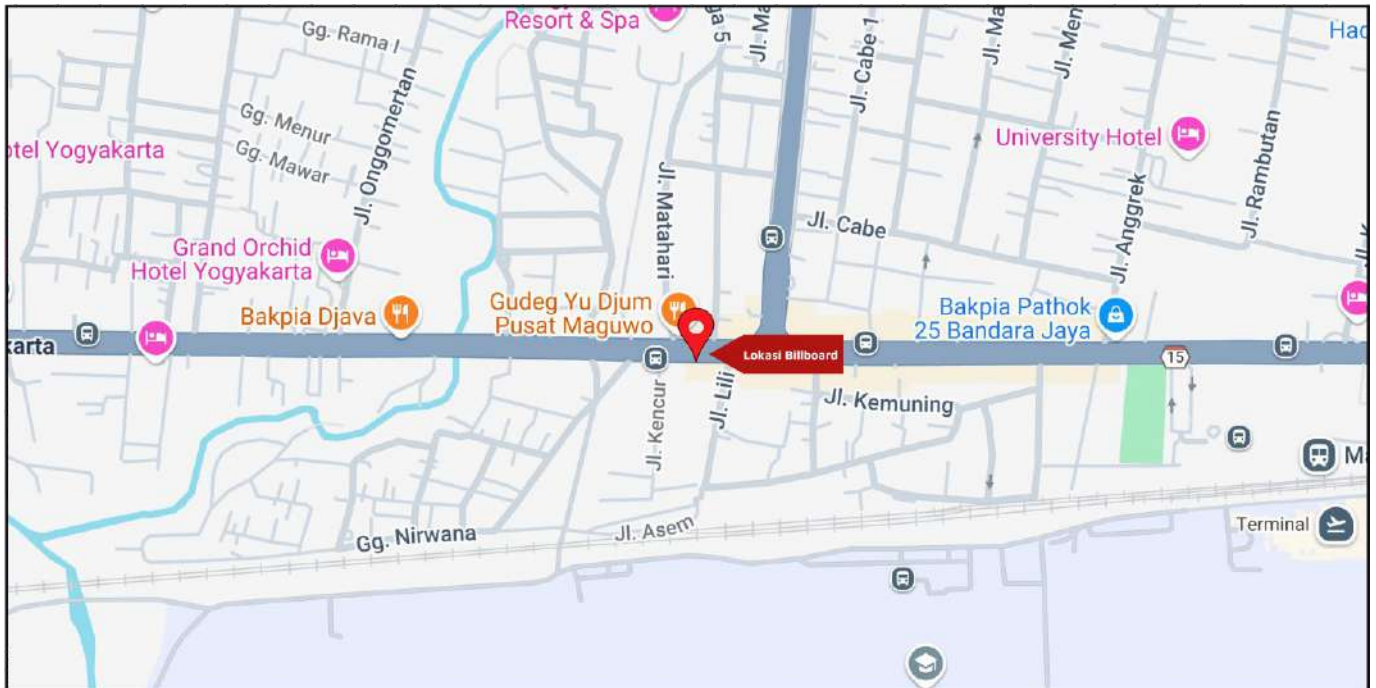

Foto Lokasi

Denah Lokasi

Description : Merupakan area padat lalu lintas, baik kendaraan pribadi maupun umum

LALU LINTAS HARIAN RATA-RATA

Mobil Pribadi	Sepeda Motor	Angkutan Umum	Lain-Lain (Pick Up, Truck, Dsb.)	Jumlah Total
-	-	-	-	-