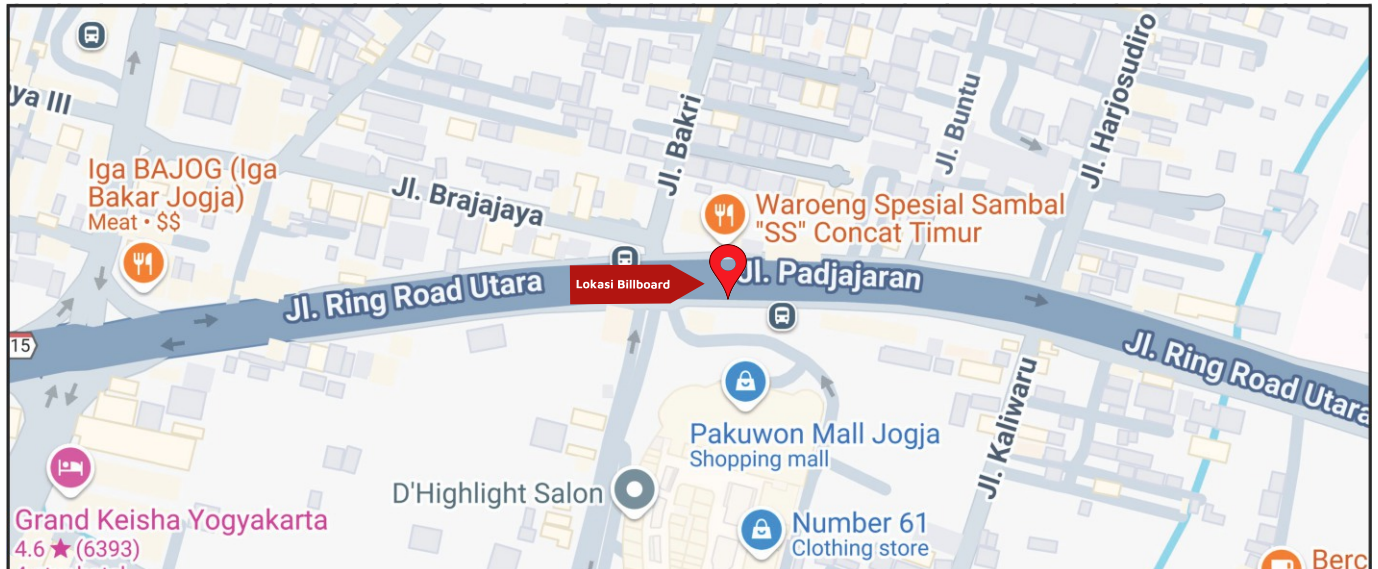

Foto Lokasi

Denah Lokasi

Description : Merupakan area padat lalu lintas, baik kendaraan pribadi maupun umum

**LALU LINTAS HARIAN RATA-RATA**

Mobil Pribadi	Sepeda Motor	Angkutan Umum	Lain-Lain (Pick Up, Truck, Dsb.)	Jumlah Total
-	-	-	-	-