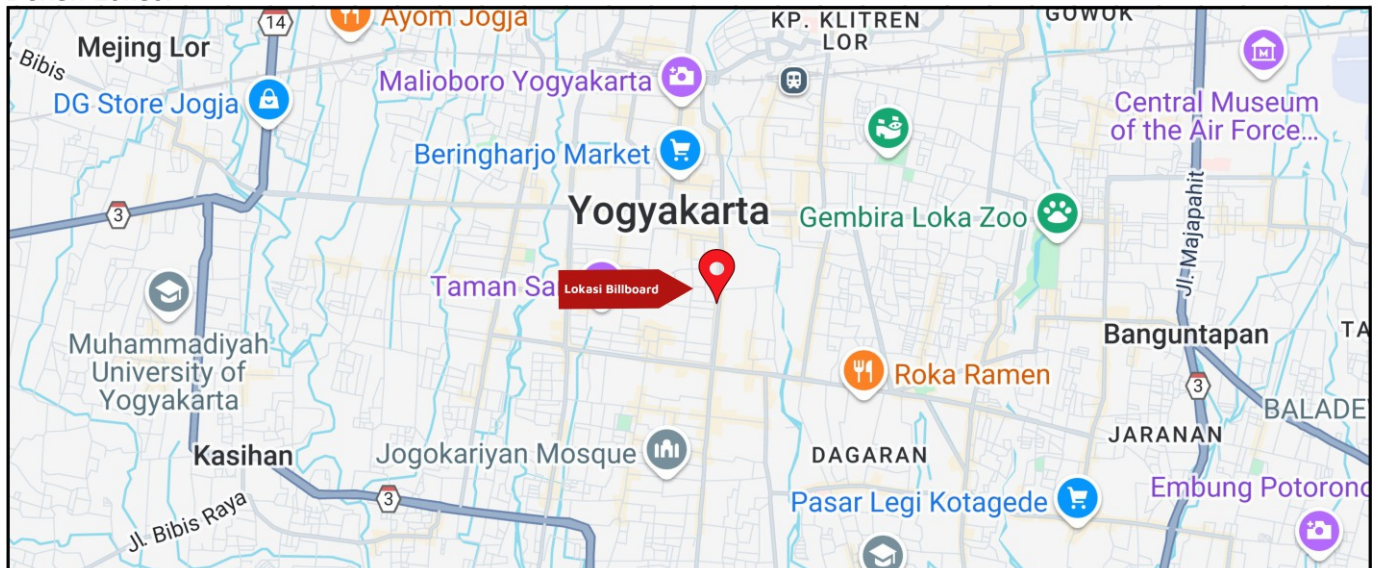

Foto Lokasi

Denah Lokasi

Description : Merupakan area padat lalu lintas, baik kendaraan pribadi maupun umum

LALU LINTAS HARIAN RATA-RATA

Mobil Pribadi	Sepeda Motor	Angkutan Umum	Lain-Lain (Pick Up, Truck, Dsb.)	Jumlah Total
-	-	-	-	-