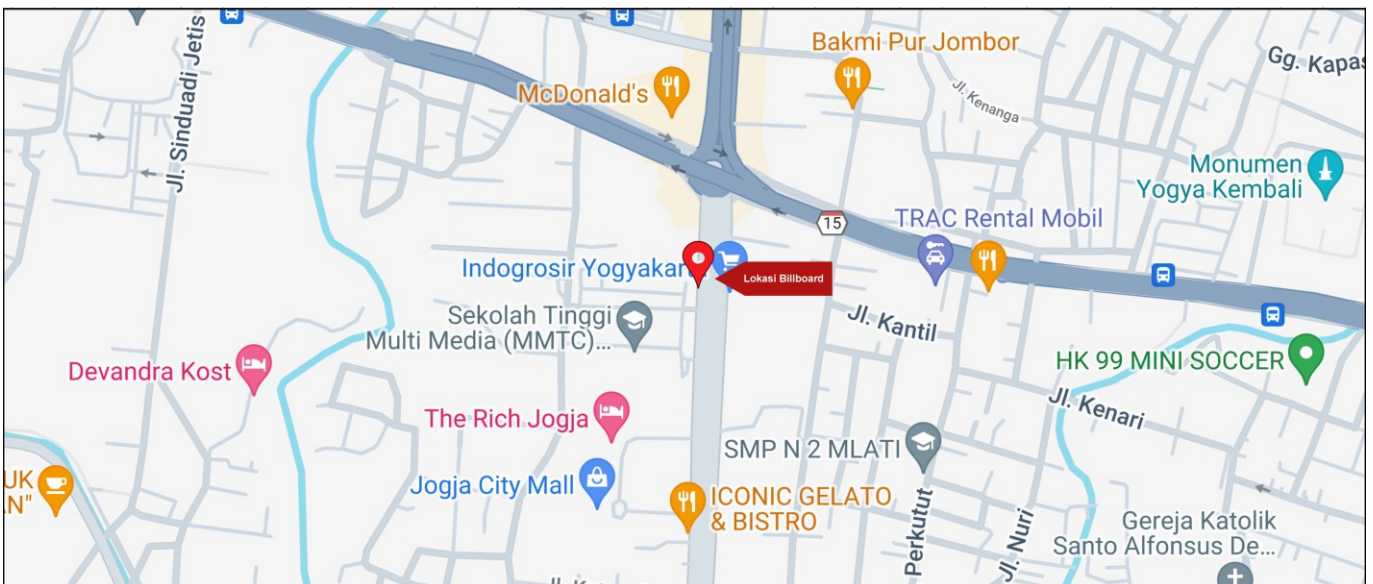

Foto Lokasi

Denah Lokasi

Description : Merupakan area padat lalu lintas, baik kendaraan pribadi maupun umum

LALU LINTAS HARIAN RATA-RATA

Mobil Pribadi	Sepeda Motor	Angkutan Umum	Lain-Lain (Pick Up, Truck, Dsb.)	Jumlah Total
23.780	88.800	2.190	4.225	98.995