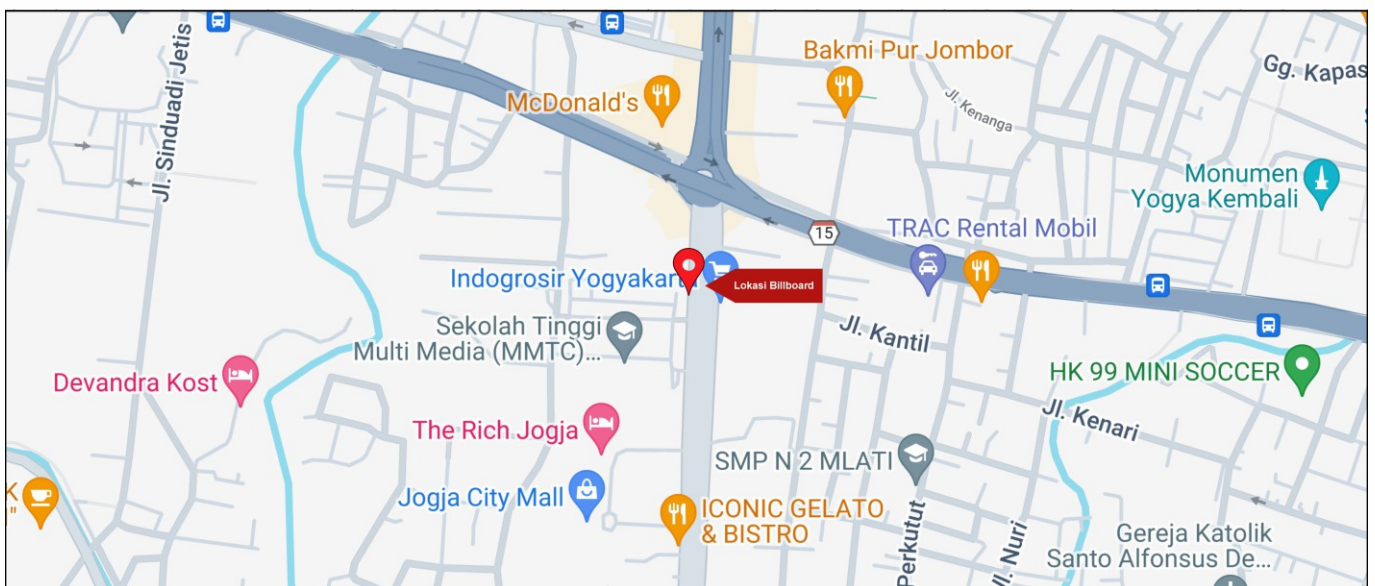

Foto Lokasi

Denah Lokasi

Description : Merupakan area padat lalu lintas, baik kendaraan pribadi maupun umum

**LALU LINTAS HARIAN RATA-RATA**

Mobil Pribadi	Sepeda Motor	Angkutan Umum	Lain-Lain (Pick Up, Truck, Dsb.)	Jumlah Total
28.425	67.200	2.150	4.115	101.890