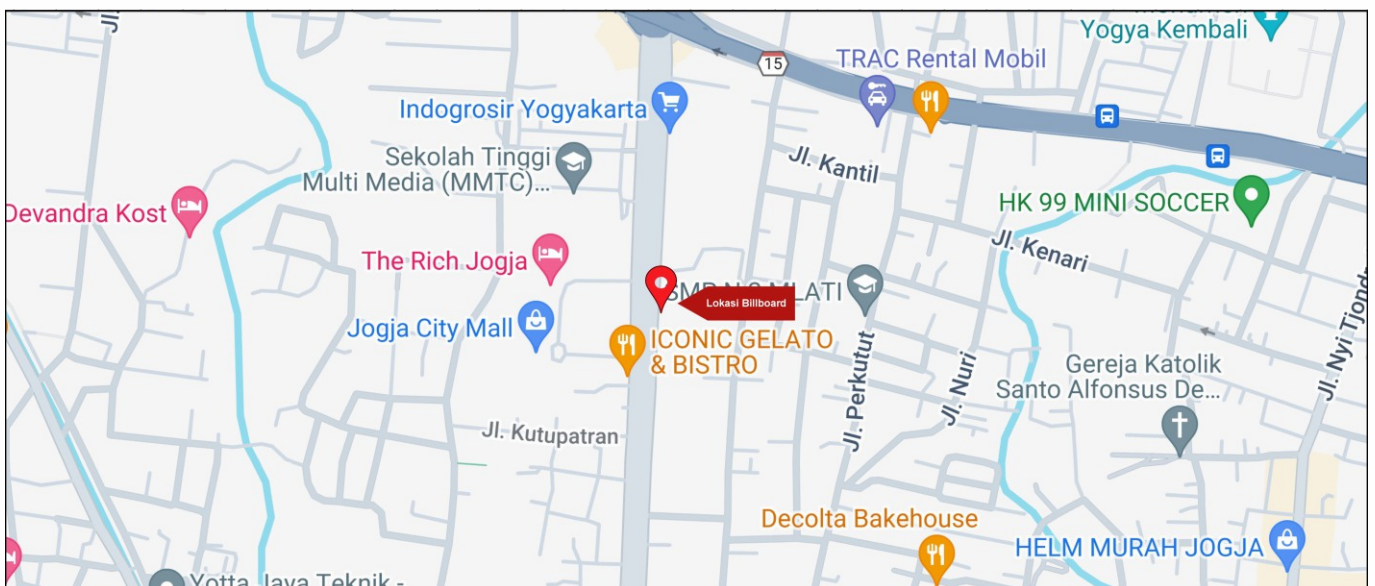

Foto Lokasi

Denah Lokasi

Description : Merupakan area padat lalu lintas, baik kendaraan pribadi maupun umum

LALU LINTAS HARIAN RATA-RATA				
Mobil Pribadi	Sepeda Motor	Angkutan Umum	Lain-Lain (Pick Up, Truck, Dsb.)	Jumlah Total
32.180	71.300	2.225	4.780	110.485