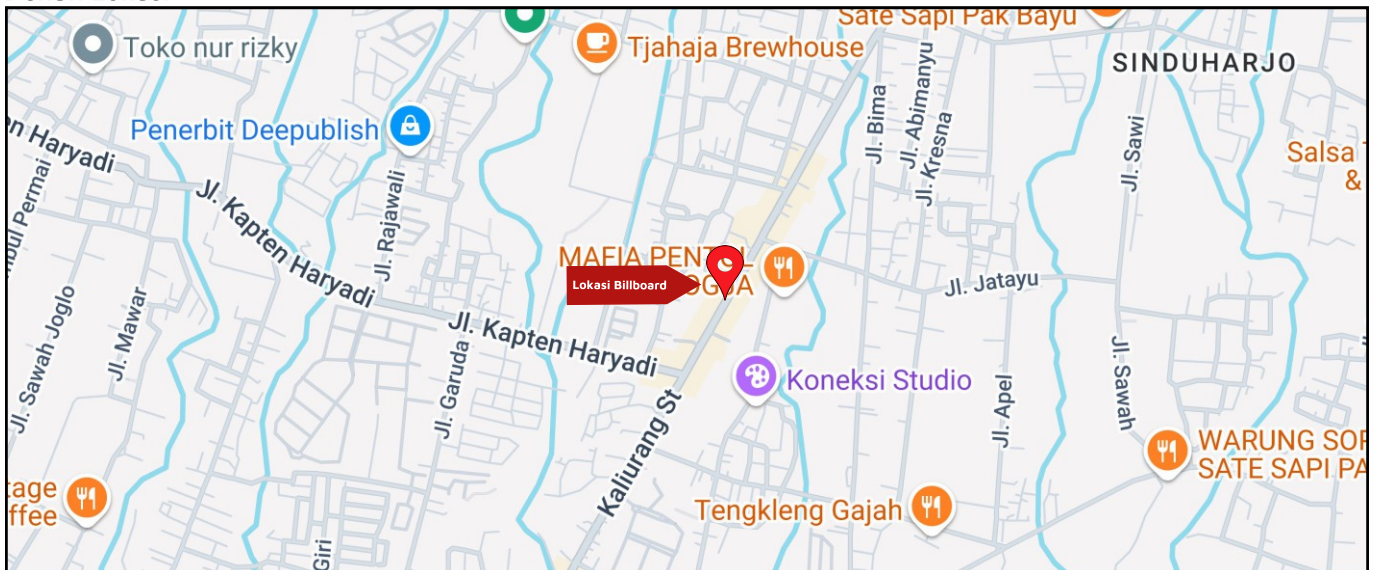

Foto Lokasi

Denah Lokasi

Description : Merupakan area padat lalu lintas, baik kendaraan pribadi maupun umum

LALU LINTAS HARIAN RATA-RATA

Mobil Pribadi	Sepeda Motor	Angkutan Umum	Lain-Lain (Pick Up, Truck, Dsb.)	Jumlah Total
-	-	-	-	-