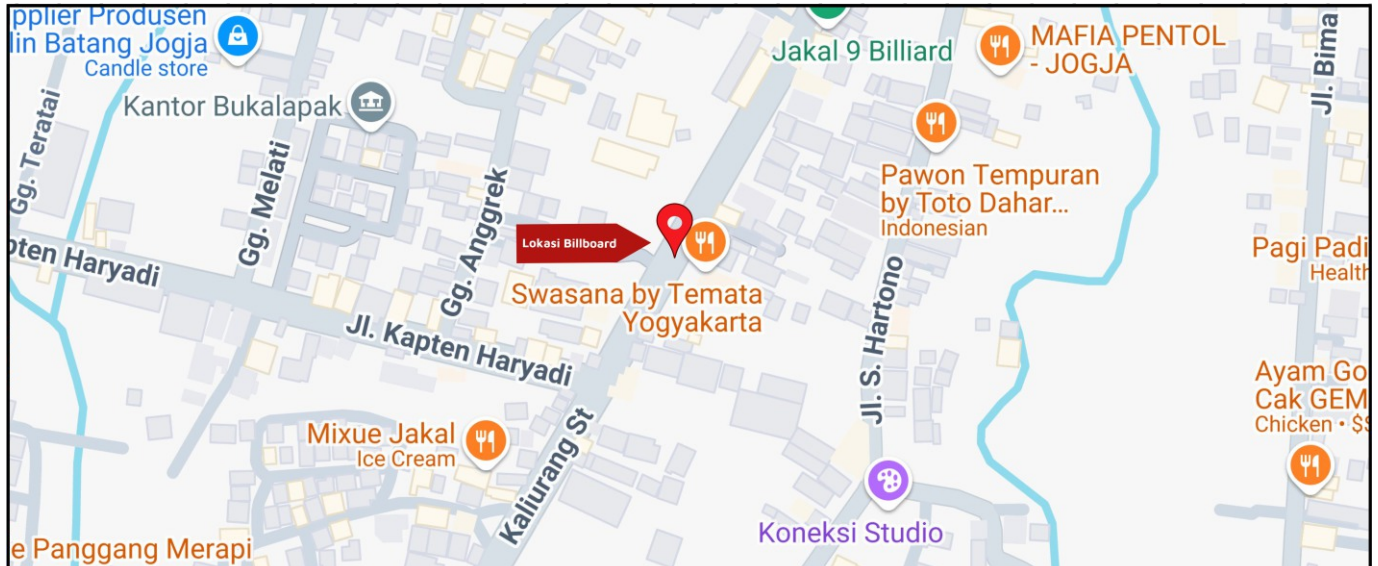

Foto Lokasi

Denah Lokasi

Description : Merupakan area padat lalu lintas, baik kendaraan pribadi maupun umum

**LALU LINTAS HARIAN RATA-RATA**

Mobil Pribadi	Sepeda Motor	Angkutan Umum	Lain-Lain (Pick Up, Truck, Dsb.)	Jumlah Total
-	-	-	-	-