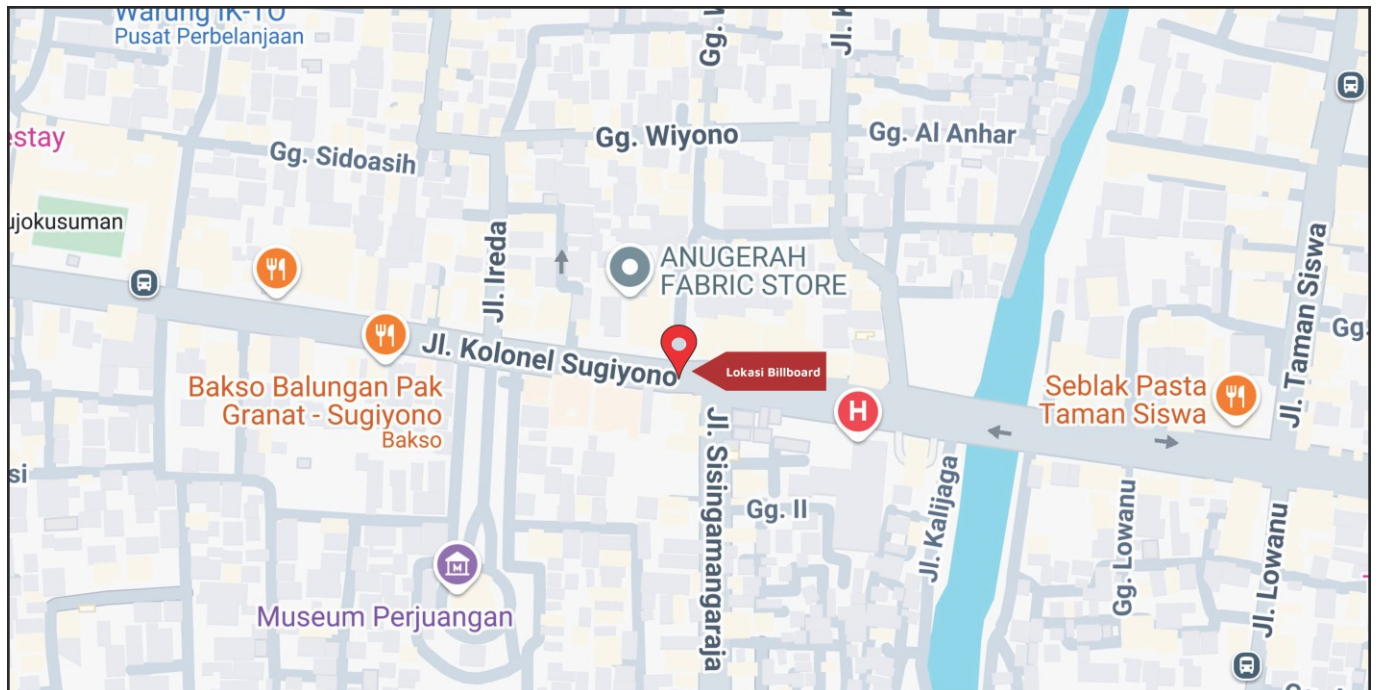

Foto Lokasi

Denah Lokasi

Description : Merupakan area padat lalu lintas, baik kendaraan pribadi maupun umum

LALU LINTAS HARIAN RATA-RATA

Mobil Pribadi	Sepeda Motor	Angkutan Umum	Lain-Lain (Pick Up, Truck, Dsb.)	Jumlah Total
-	-	-	-	-