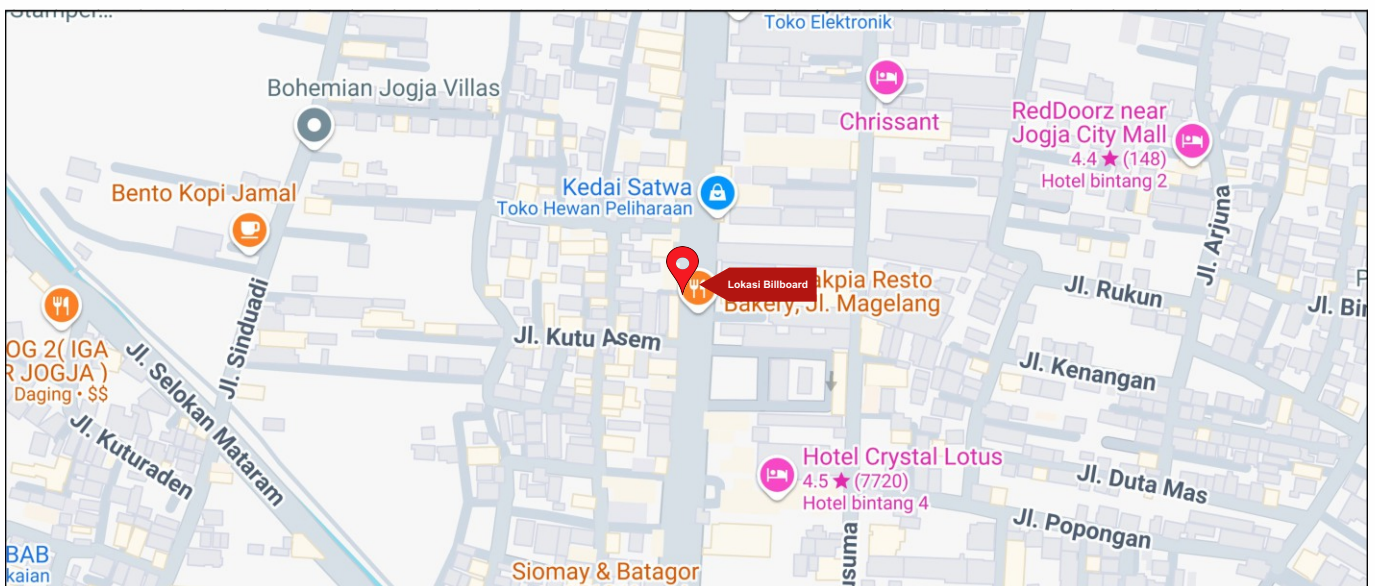

Foto Lokasi

Denah Lokasi

Description : Merupakan area padat lalu lintas, baik kendaraan pribadi maupun umum

LALU LINTAS HARIAN RATA-RATA				
Mobil Pribadi	Sepeda Motor	Angkutan Umum	Lain-Lain (Pick Up, Truck, Dsb.)	Jumlah Total
-	-	-	-	-