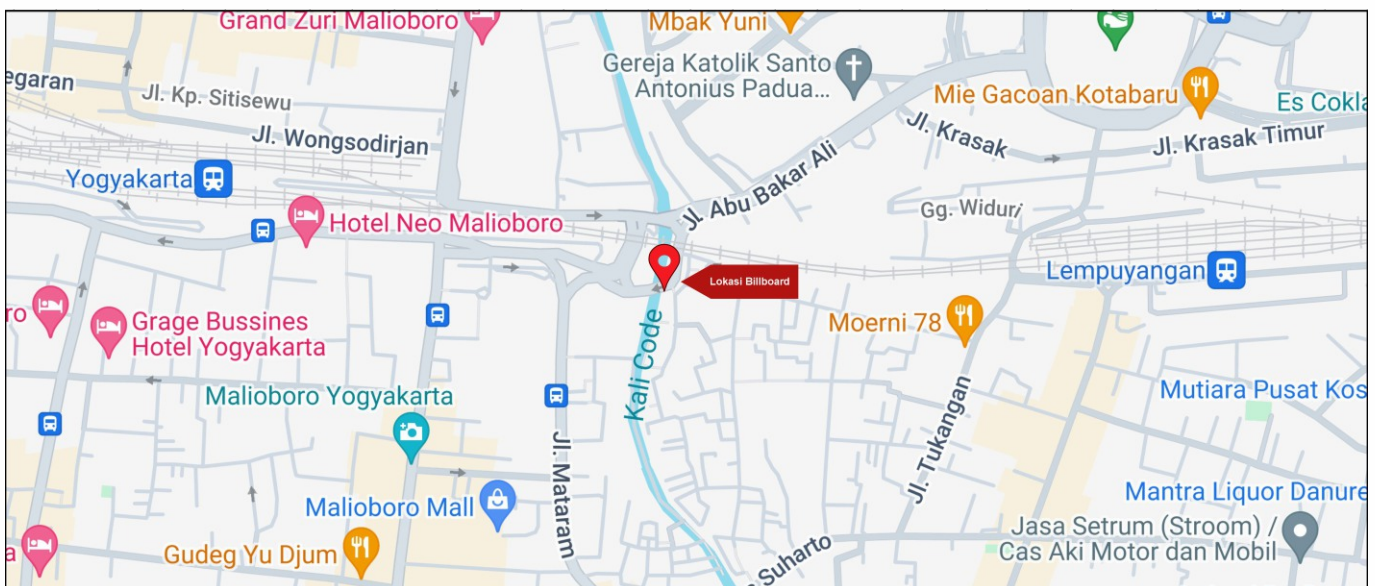

Foto Lokasi

Denah Lokasi

Description : Merupakan area padat lalu lintas, baik kendaraan pribadi maupun umum

**LALU LINTAS HARIAN RATA-RATA**

Mobil Pribadi	Sepeda Motor	Angkutan Umum	Lain-Lain (Pick Up, Truck, Dsb.)	Jumlah Total
-	-	-	-	-