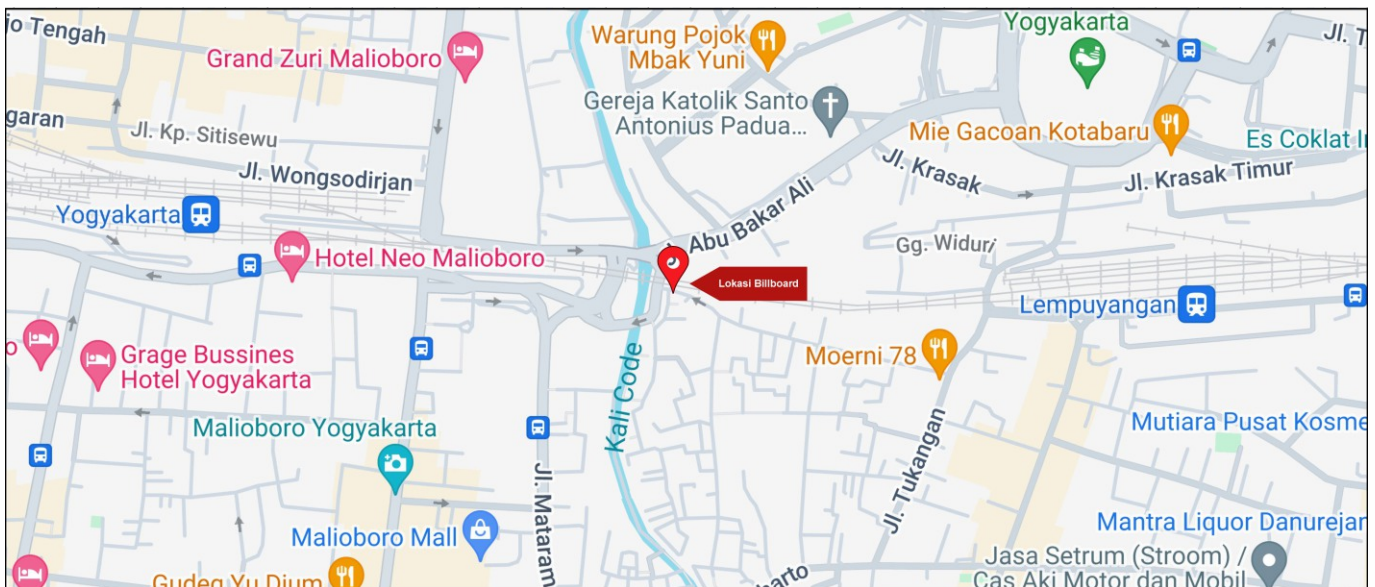

Jl. Abu Bakar Ali arah masuk malioboro,
klingingan selatan rel kereta api (hadap barat)

Foto Lokasi

Denah Lokasi

Description : Merupakan area padat lalu lintas, baik kendaraan pribadi maupun umum

LALU LINTAS HARIAN RATA-RATA